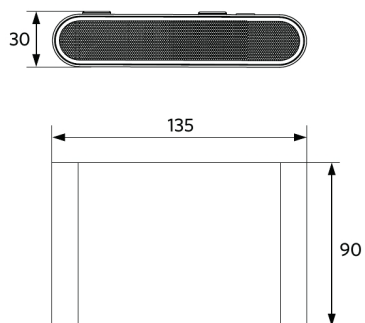

Wall Light Lucia

- Stijlvol, compact en robuust wandarmatuur voor buitentoepassingen
- Geringe hoogte van slechts 30mm
- Esthetisch up-down verlichtingseffect
- Elegante gegoten behuizing zonder zichtbare schroeven
- Eenvoudige installatie door middel van loop-in en loop-out
- IP65 en geschikt voor gebruik in kusttoepassingen

Specificaties

Artikelcode	Artikelomschrijving	Equivalent (W)	Vermogen (W)	Lumen	Efficiëntie (lm/W)	CCT (K)	Gewicht (kg/st)
Statisch							
715000006700	LEDWall-Lucia-E Re135-6W-830-WH	Halogeen 60W	6	570	95	3000	0,47
715000006500	LEDWall-Lucia-E Re135-6W-840-WH	Halogeen 60W	6	600	100	4000	0,47
715000006300	LEDWall-Lucia-E Re135-6W-830-BL	Halogeen 60W	6	570	95	3000	0,47
715000006100	LEDWall-Lucia-E Re135-6W-840-BL	Halogeen 60W	6	600	100	4000	0,47
715000006800	LEDWall-Lucia-E Re175-10W-830-WH	Halogeen 80W	10	950	95	3000	0,57
715000006600	LEDWall-Lucia-E Re175-10W-840-WH	Halogeen 80W	10	1000	100	4000	0,57
715000006400	LEDWall-Lucia-E Re175-10W-830-BL	Halogeen 80W	10	950	95	3000	0,57
715000006200	LEDWall-Lucia-E Re175-10W-840-BL	Halogeen 80W	10	1000	100	4000	0,57

5 JAAR GARANTIE

Maatschets (mm)

LEDWall-Lucia-E Re135-6W

LEDWall-Lucia-E Re175-10W