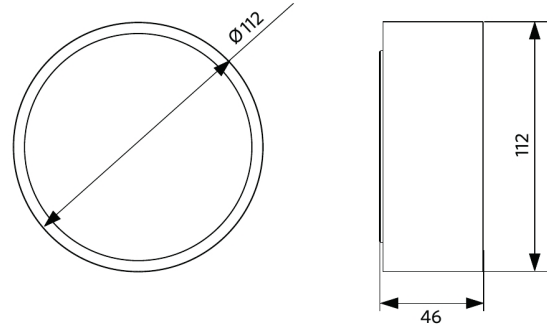

LEDCeilingLu-E Rd112