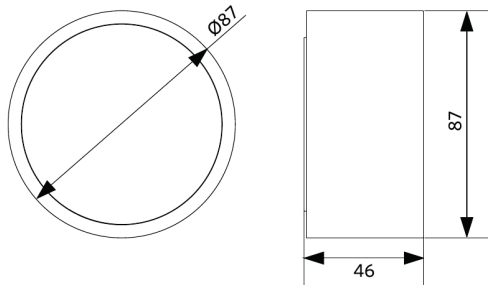

Maatschets (mm)

LEDCeilingLu-E Rd87