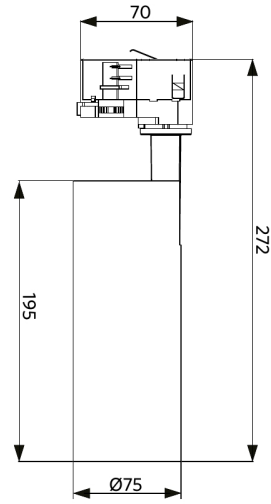

## Maatschets (mm)

LEDspot3C-C-CS 10W

LEDspot3C-C-CS 20W

LEDspot3C-C-CS 30W

LEDspot3C-C-P 10W-Dim

LEDspot3C-C-P 20W

LEDspot3C-C-P 28W

LEDspot3C-C-P 28W-BLE