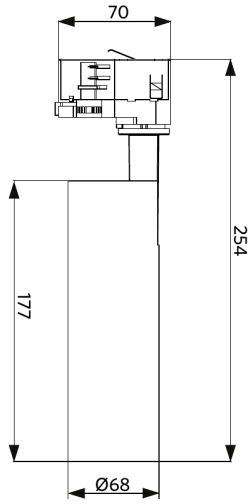

## Maatschets (mm)

LEDspot3C-C-CS 10W

LEDspot3C-C-CS 20W

LEDspot3C-C-CS 30W

LEDspot3C-C-P 10W-Dim

LEDspot3C-C-P 20W

LEDspot3C-C-P 28W

LEDspot3C-C-P 28W-BLE