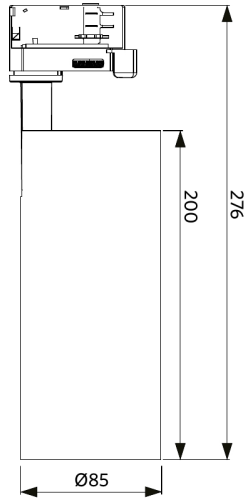

## Maatschets (mm)

LEDspot3C-C-CS 10W

LEDspot3C-C-CS 20W

LEDspot3C-C-CS 30W

LEDspot3C-C-P 10W-Dim

LEDspot3C-C-P 20W

LEDspot3C-C-P 28W

LEDspot3C-C-P 28W-BLE