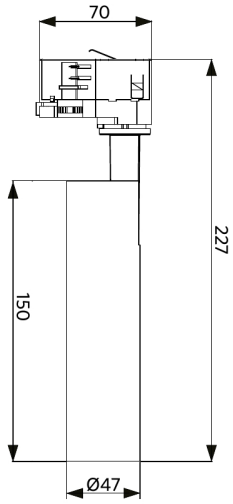

### Materiaal eigenschappen

Materiaal behuizing	Aluminium
Materiaal optiek	Aluminium
Lens materiaal	Polycarbonaat

## Maatschets (mm)

LEDspot3C-C-CS 10W

LEDspot3C-C-CS 20W

LEDspot3C-C-CS 30W

LEDspot3C-C-P 10W-Dim

LEDspot3C-C-P 20W

LEDspot3C-C-P 28W

LEDspot3C-C-P 28W-BLE