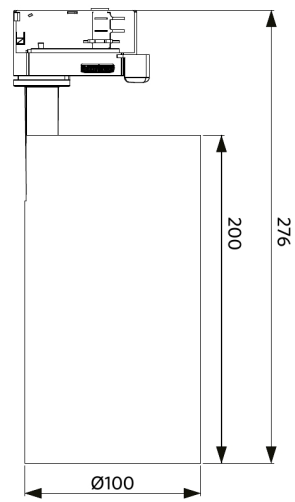

## Maatschets (mm)

LEDspot3C-C-CS 10W

LEDspot3C-C-CS 20W

LEDspot3C-C-CS 30W

LEDspot3C-C-P 10W-Dim

LEDspot3C-C-P 20W

LEDspot3C-C-P 28W

LEDspot3C-C-P 28W-BLE