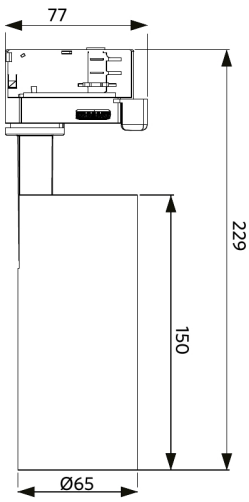

## Maatschets (mm)

LEDspot3C-C-CS 10W

LEDspot3C-C-CS 20W

LEDspot3C-C-CS 30W

LEDspot3C-C-P 10W-Dim

LEDspot3C-C-P 20W

LEDspot3C-C-P 28W

LEDspot3C-C-P 28W-BLE