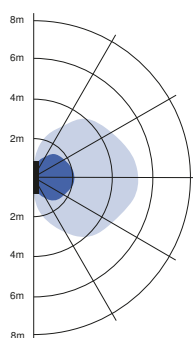

Bewegingssensoren - Detectie bereik

Installatie - Muur montage
Aanbevolen installatie hoogte 1-2m