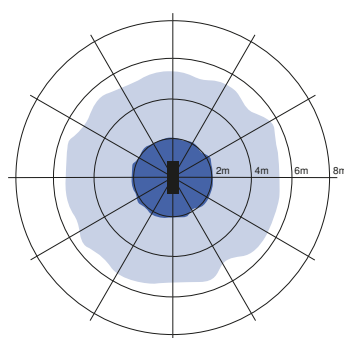

Installatie - Plafond montage
Aanbevolen installatie hoogte 2.5-4m