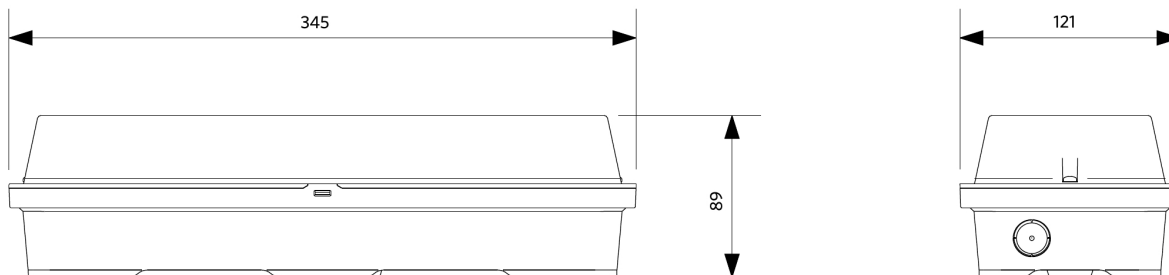

5 JAAR GARANTIE

Technische specificaties	
Levensduur (L70)	50.000 u
Levensduur (L80)	30.000 u
Aan-/Uit-cycli	100.000
Kleurconsistentie (SDCM)	4
Dimbaarheid	On-Off / Sensor gestuurd (MD)
Sensor type	Bewegings- + Daglicht sensor (MD) / Geen sensor
Sensor technologie	Microwave (MW) / Geen sensor
Afwerking	Wit
CRI	> 80
Beschermingsgraad (IP)	IP65
Slagvastheid	IK10
Beschermingsklasse	II
Risicogroep (EN 62471)	RG0
Voorschakelapparaat inbegrepen	Ja
Gloedraadtest	650°C
Vermogensfactor	≥ 0,9

Elektrische aansluiting	
Frequentie	50/60 Hz
Nom. spanning	220-240 V
DC ingangsspanning	Zie catalogusbijlage Aansluitwaarden

Materiaal eigenschappen	
Materiaal behuizing	Polycarbonaat
Materiaal optiek	Polycarbonaat

Toepassingscondities	
Bedrijfstemperatuur	-30-+50°C
Gebruikstemperatuur	+25°C
Opslagtemperatuur	-30-+60°C

Maatschets (mm)

LEDPorch-E Re120