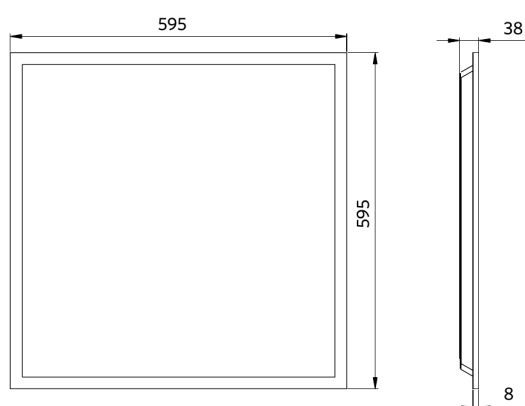

5 JAAR GARANTIE

Technische specificaties	
Levensduur (L70)	50.000 u
Levensduur (L80)	30.000 u
Aan-/Uit-cycli	100.000
Kleurconsistentie (SDCM)	4
Dimbaarheid	On-Off
Afwerking	Wit RAL9003
CRI	> 80
Beschermingsgraad (IP)	IP20
Slagvastheid	IK03
Beschermingsklasse	II
Risicogroep (EN 62471)	RG0
Voorschakelapparaat inbegrepen	Ja
Gloeidraadtest	650°C
Vermogensfactor	≥ 0,9

Elektrische aansluiting	
Frequentie	50/60 Hz
Nom. spanning	220-240 V
DC ingangsspanning	Zie catalogusbijlage Aansluitwaarden
230V Kabellengte	0.3 m

Materiaal eigenschappen	
Materiaal behuizing	Aluminium
Materiaal optiek	Polystyreen (PS)
Cover materiaal	Polystyreen (PS)

Toepassingscondities	
Bedrijfstemperatuur	-10-+45°C
Gebruikstemperatuur	+25°C
Opslagtemperatuur	-25-+50°C

Maatschets (mm)

LEDPanelS-B3 Sq595-32W