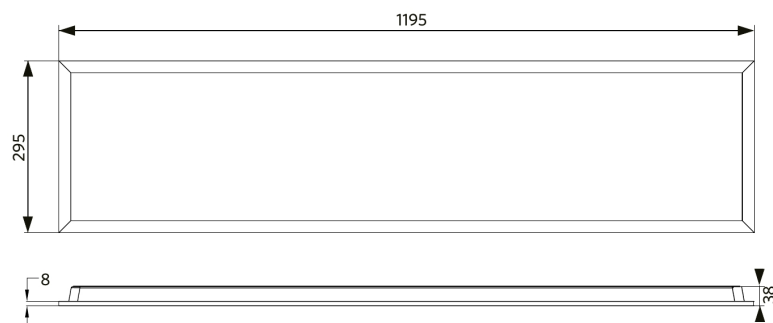

LEDPanelS-B3 Re295-32W