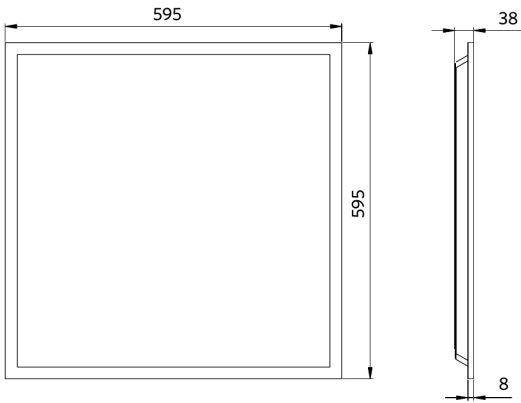

Maatschets (mm)

LEDPanelS-E4 Sq595-32W