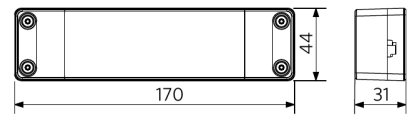

Toepassingscondities

Bedrijfstemperatuur	-10-+45°C
Gebriukstemperatuur	+25°C
Opslagtemperatuur	-25-+50°C

Maatschets (mm)

LEDPanelS-E4 Sq595-32W

LEDPanelS-E4 Re295-32W

LEDPanelS-E4
Driver On/Off

LEDPanelS-E4
Driver DALI