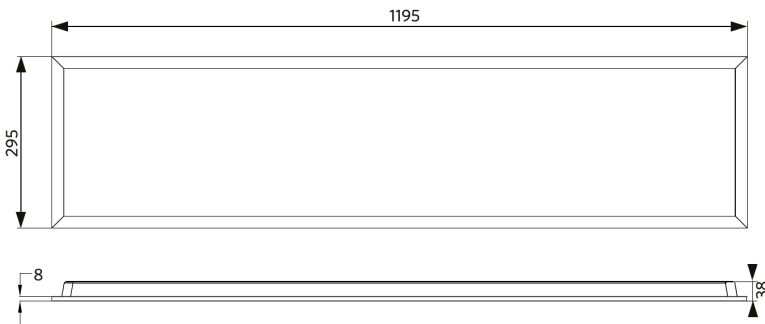

LEDPanelS-E4 Re295-32W