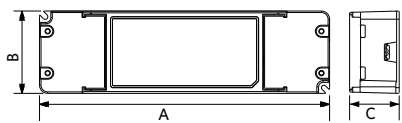

Maatschets (mm)

	A	B	C
On/Off	160	56	24
Dim	180	51	31