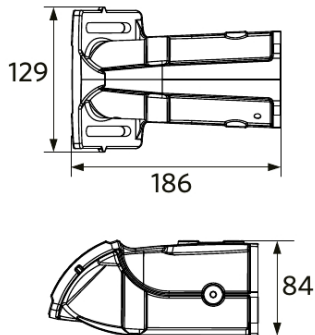

LEDRoad-St-P2
Pole Adapter-Road-St-P2-60mm