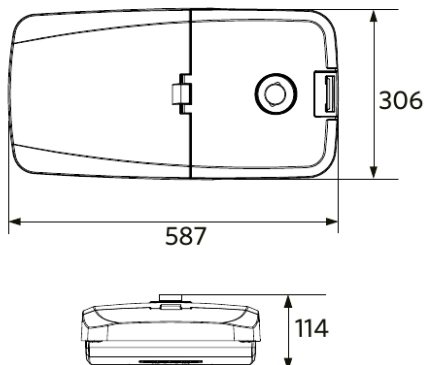

LEDRoad-St-P2 Re587
Zhaga