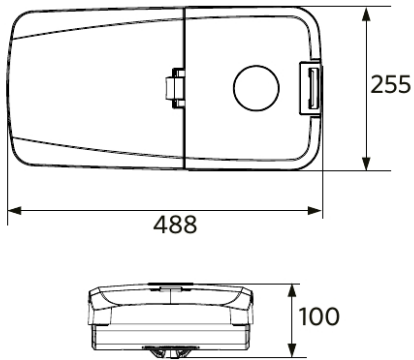

Maatschets (mm)

LEDRoad-St-P2 Re488
On-Off & DALI2