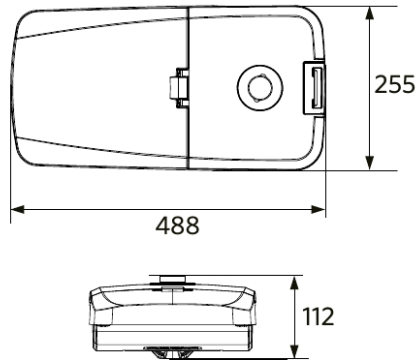

LEDRoad-St-P2 Re488
Zhaga