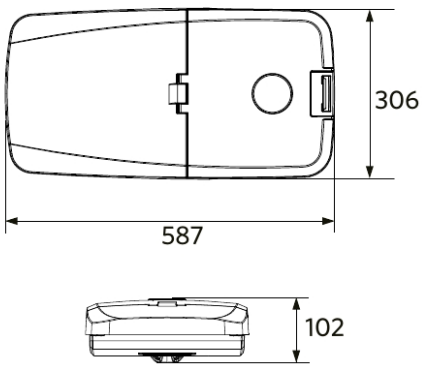

LEDRoad-St-P2 Re587
On-Off & DALI2