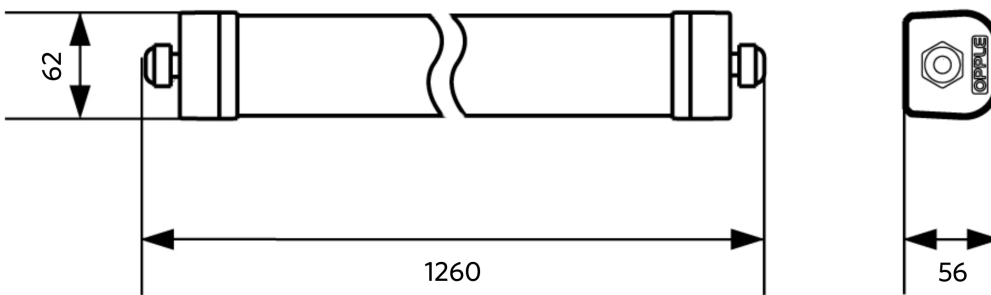

LEDWaterproof-E3 L1500