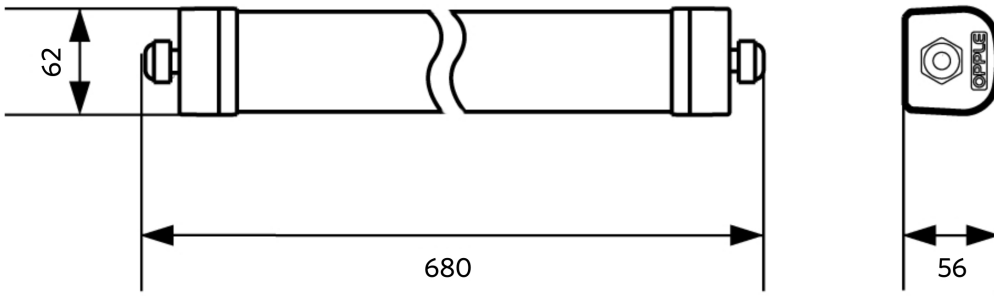

LEDWaterproof-E3 L1200

Maatschets (mm)

LEDWaterproof-E3 L600