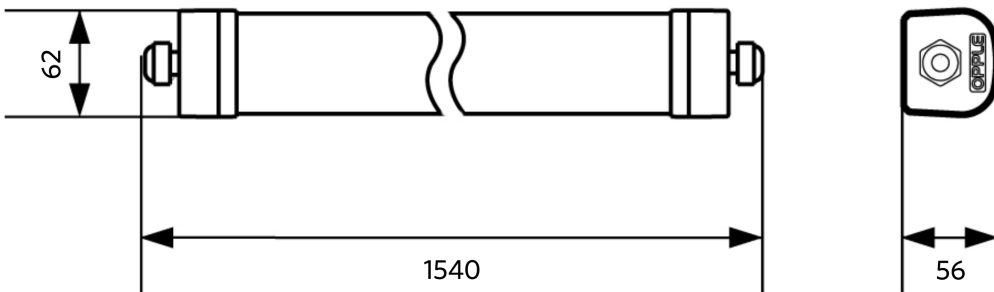

Maatschets (mm)

LEDWaterproof-E3 L600

Installatiemogelijkheden