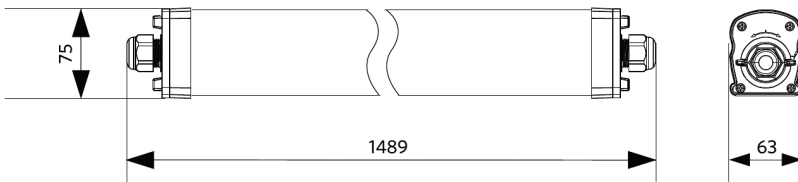

Technische specificaties		Elektrische aansluiting	
Levensduur (L70)	100.000 u	Frequentie	50/60 Hz
Levensduur (L80)	80.000 u	Nom. spanning	220-240 V
Aan-/Uit-cycli	100.000	DC ingangsspanning	Zie catalogusbijlage
Kleurconsistentie (SDCM)	4		Aansluitwaarden
Dimbaarheid	On-Off / DALI2 / BLE2	Materiaal eigenschappen	
Bundelhoek	120°	Materiaal behuizing	Polycarbonaat
Afwerking	Grijs RAL 7035	UV-bestendig	Ja
CRI	> 80	Materiaal optiek	Polycarbonaat
Beschermingsgraad (IP)	IP66	Bevestigingsclips	Roestvaststaal (RVS)
Slagvastheid	IK08	Toepassingscondities	
Beschermingsklasse	II	Bedrijfstemperatuur	-30-+45°C
Risicogroep (EN 62471)	RG0	Gebriukstemperatuur	+25°C
Voorschakelapparaat inbegrepen	Ja	Opslagtemperatuur	-30-+50°C
Gloeidraadtest	850°C		
Vermogensfactor	≥ 0,9		
Diameter van ingangsdraad	1mm <sup>2</sup> - 2.5mm <sup>2</sup>		

## Maatschets (mm)

LEDWaterproof-P4 L648

LEDWaterproof-P4 L1208

LEDWaterproof-P4 L1489