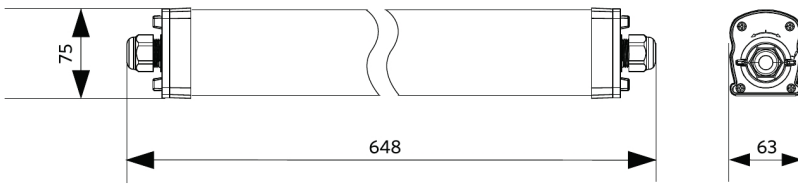

Maatschets (mm)

LEDWaterproof-P4 L648