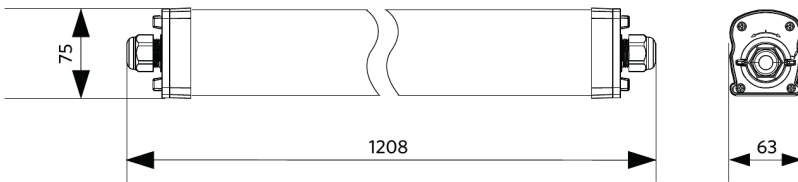

LEDWaterproof-P4 L1208