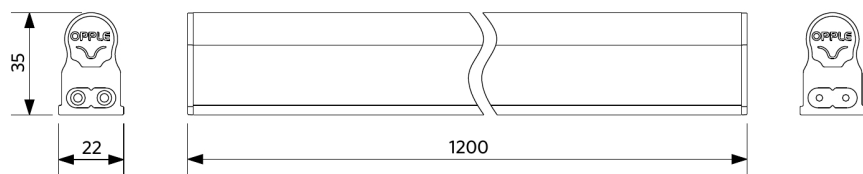

## Oprawa liniowa T5 EcoMax

- Oprawy liniowe LED
- Jednorodne, rozproszone światło kreujące przyjemną atmosferę
- Oprawy liniowe można połączyć do maksymalnej 15 metrów
- Zawiera kabel zasilający, łączniki (zamocowane i ruchome)
- Z przezroczystymi zaślepkami
- Długość ustawiane klipsy montażowe ze stali nierdzewnej

## Rysunki techniczne (mm)

LED E T5 batten 600  
LED P T5 batten 600

LED E T5 batten 1200  
LED P T5 batten 1200