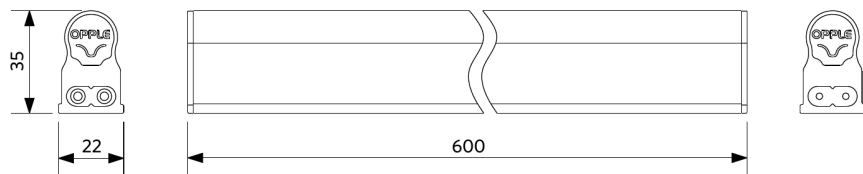

## Oprawa liniowa T5 EcoMax

- Oprawy liniowe LED
- Jednorodne, rozproszone światło kreujące przyjemną atmosferę
- Oprawy liniowe można połączyć do maksymalnej 15 metrów
- Zawiera kabel zasilający, łączniki (zamocowane i ruchome)
- Z przezroczystymi zaślepkami
- Długość ustawiane klipsy montażowe ze stali nierdzewnej

## Rysunki techniczne (mm)

LED E T5 batten 600  
LED P T5 batten 600

LED E T5 batten 1200  
LED P T5 batten 1200