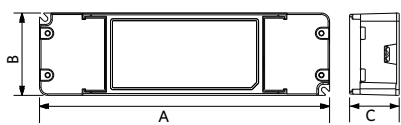

Rysunki techniczne (mm)

	A	B	C
On/Off	160	56	24
Dim	180	51	31