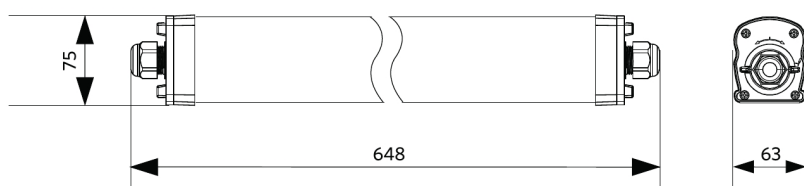

Rysunki techniczne (mm)

LEDWaterproof-P4 L648