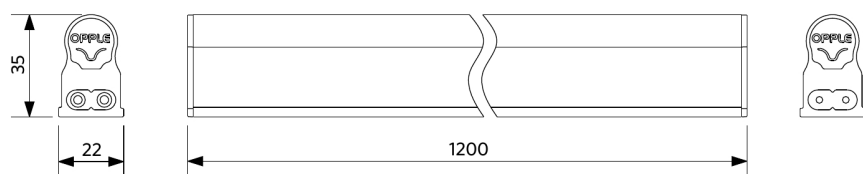

Condições de aplicação	
Temperatura de funcionamento	-20-+40°C
Temperatura de aplicação	+25°C
Temperatura de armazenamento	-25-+50°C

Dimensões (mm)

LED E T5 batten 600
LED P T5 batten 600

LED E T5 batten 1200
LED P T5 batten 1200