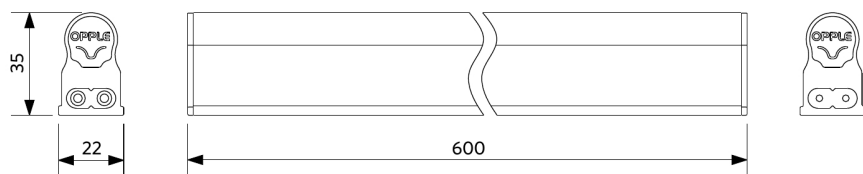

Rêgua T5 EcoMax

- LED tubular linear
- Luz uniforme e difusa, criando uma atmosfera agradável
- As estruturas tubulares ligam-se até 15 metros
- Inclui cabo de alimentação, peças de ligação (fixas e flexíveis)
- Com topos transparentes
- Grampos de montagem em aço inoxidável

Alimentação elétrica	
Frequência	50/60 Hz
Tensão nominal AC	220-240 V
DC input voltage	Não
Comprimento do cabo 230V	1,5 m
Comprimento do cabo ligação 230V	0,3 m

Propriedades mecânicas	
Material da estrutura	Policarbonato

Condições de aplicação	
Temperatura de funcionamento	-20-+40°C
Temperatura de aplicação	+25°C
Temperatura de armazenamento	-25-+50°C

Dimensões (mm)

LED E T5 batten 600
LED P T5 batten 600

LED E T5 batten 1200
LED P T5 batten 1200