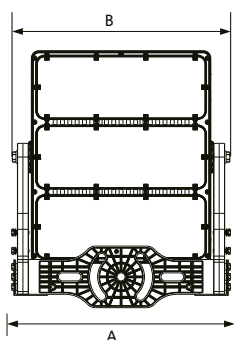

Especificações técnicas

Vida útil (L70)	100,000 h
Vida útil (L80)	70,000 h
Ciclos on/off	100,000
Mac Adam (SDCM)	6
Regulação	DALI2
Ângulo de abertura	60° / 45° / 30° / 38° x 108°
Acabamento	Preto Mate
IRC	> 70
Grau de proteção (IP)	IP66
Resistência ao impacto (IK)	IK08
Classe de proteção	I
Grupo de risco (EN 62471)	RG1
Controlador incluído	Não
Ensaio do fio incandescente	850°C
Taxa de falha do controlador (após 5,000 horas)	< 0.3%
Fator de potência	> 0.9
Sobretensão (kV)	20kV

Alimentação elétrica

Frequência	50 - 60 Hz
Tensão nominal AC	220 - 240 V
DC input voltage	Ver anexo ao catálogo
	Especificações de ligação

Propriedades mecânicas

Material da estrutura	Alumínio
Material ótico	Policarbonato
Revestimento	Policarbonato
Resistente para instalação à beira mar	Sim

Condições de aplicação

Temperatura de funcionamento	-30 - 45°C
Temperatura de aplicação	25°C
Temperatura de armazenamento	-30 - 50°C

Dimensões (mm)