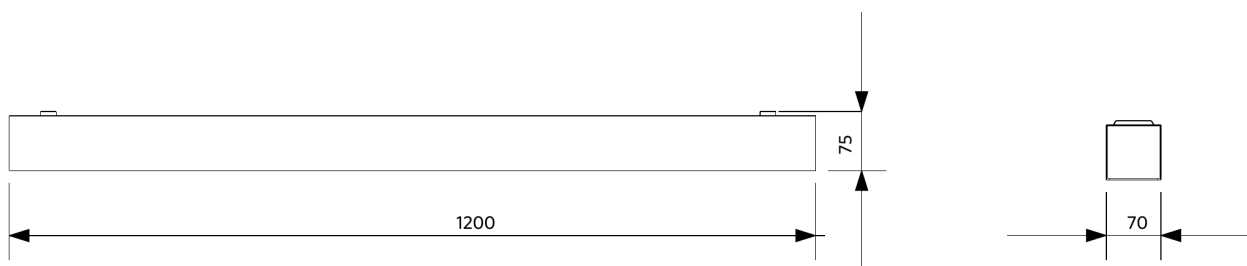

Código do item	Descrição do item	Equivalente (W)	Potência (W)	Lúmen	Eficiência (lm/W)	UGR	CCT (K)	Peso (kg/peça)
Versão de emergência 3 horas, DALI								
549004003600	LEDLima L12-30W-3000-DALI-EM3	TL 1x54W	30	3300	110	≤22	3000	2,95
549004003700	LEDLima L12-30W-4000-DALI-EM3	TL 1x54W	30	3450	115	≤22	4000	2,95
549004003800	LEDLima L15-36W-3000-DALI-EM3	TL 1x80W	36	3960	110	≤22	3000	3,48
549004003900	LEDLima L15-36W-4000-DALI-EM3	TL 1x80W	36	4140	115	≤22	4000	3,48

Acessórios

Comprimento da suspensão: 1,5m.

Especificações Técnicas		Alimentação elétrica	
Vida útil (L70)	70.000 h	Frequência	50/60 Hz
Vida útil (L80)	50.000 h	Tensão nominal AC	220-240 V
Ciclos on/off	100.000	DC input voltage	Ver anexo ao catálogo
Regulação	DALI / BLE2	Especificações de ligação	
Ângulo de abertura	70°	Propriedades mecânicas	
Acabamento	Alumínio	Material da estrutura	Alumínio
CRI	> 80	Material ótico	Policarbonato
IP	IP20	Condições de aplicação	
Resistência ao impacto (IK)	IK02	Temperatura de funcionamento	-10-+45°C
Classe de proteção	I	Temperatura de aplicação	+25°C
Grupo de risco (EN 62471)	RG0	Temperatura de armazenamento	-25-+50°C
Controlador incluído (Sim/Não)	Sim		
Ensaio do fio incandescente	650°C		
PF	≥ 0,9		

Dimensões (mm)

LEDLima L12