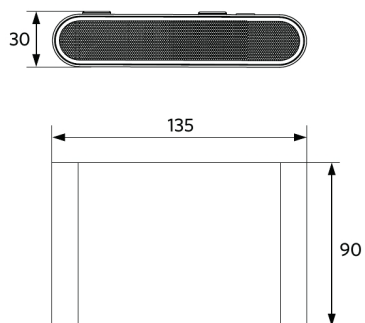

Dimensões (mm)

LEDWall-Lucia-E Re135-6W