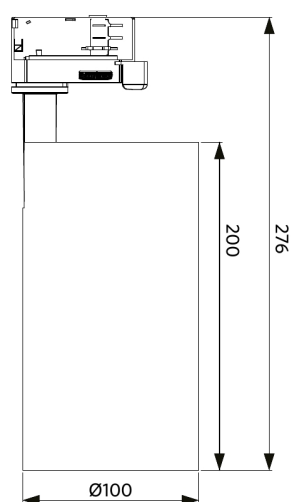

Condições de aplicação

Temperatura de funcionamento	-10-+40°C / -10-+45°C
Temperatura de aplicação	+25°C
Temperatura de armazenamento	-25-+50°C

Dimensões (mm)

LEDspot3C-C-CS 10W

LEDspot3C-C-CS 20W

LEDspot3C-C-CS 30W

LEDspot3C-C-P 10W-Dim

LEDspot3C-C-P 20W

LEDspot3C-C-P 28W

LEDspot3C-C-P 28W-BLE