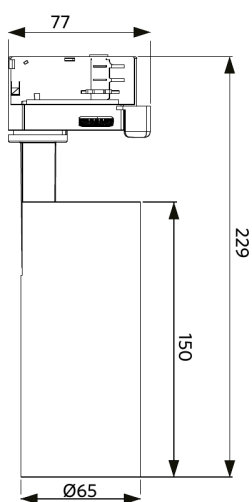

Condições de aplicação

Temperatura de funcionamento	-10-+40°C / -10-+45°C
Temperatura de aplicação	+25°C
Temperatura de armazenamento	-25-+50°C

Dimensões (mm)

LEDspot3C-C-CS 10W

LEDspot3C-C-CS 20W

LEDspot3C-C-CS 30W

LEDspot3C-C-P 10W-Dim

LEDspot3C-C-P 20W

LEDspot3C-C-P 28W

LEDspot3C-C-P 28W-BLE