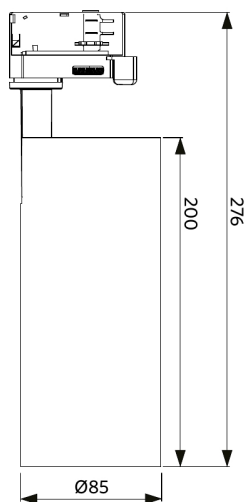

Condições de aplicação

Temperatura de funcionamento	-10-+40°C / -10-+45°C
Temperatura de aplicação	+25°C
Temperatura de armazenamento	-25-+50°C

Dimensões (mm)

LEDspot3C-C-CS 10W

LEDspot3C-C-CS 20W

LEDspot3C-C-CS 30W

LEDspot3C-C-P 10W-Dim

LEDspot3C-C-P 20W

LEDspot3C-C-P 28W

LEDspot3C-C-P 28W-BLE