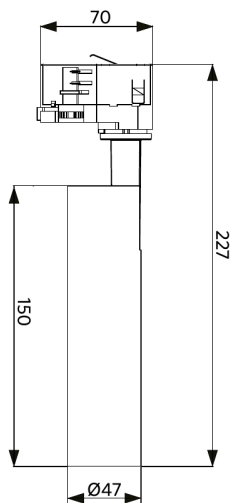

Dimensões (mm)

LEDspot3C-C-CS 10W