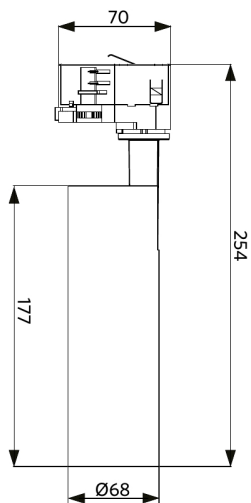

LEDspot3C-C-CS 20W