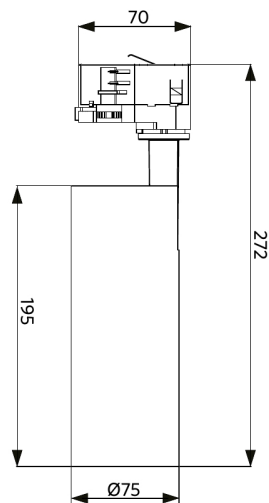

Condições de aplicação

Temperatura de funcionamento	-10-+40°C / -10-+45°C
Temperatura de aplicação	+25°C
Temperatura de armazenamento	-25-+50°C

Dimensões (mm)

LEDspot3C-C-CS 10W

LEDspot3C-C-CS 20W

LEDspot3C-C-CS 30W

LEDspot3C-C-P 10W-Dim

LEDspot3C-C-P 20W

LEDspot3C-C-P 28W

LEDspot3C-C-P 28W-BLE