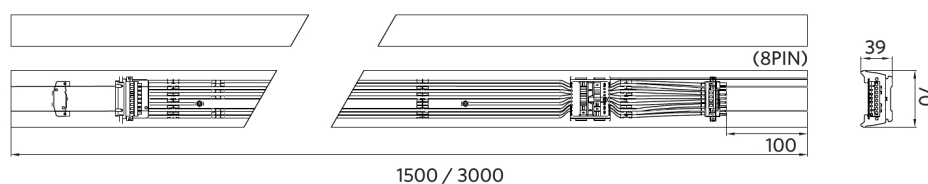

Dimensões (mm)

LEDTrunking Mod

LEDTrunking Trunk 8

LEDTrunking Trunk 8
End part

Sensores de movimento - Gama de deteção

Instalação - Ceiling Mounted

Altura de instalação (m)	Sensor Probe L (m) (L1xL2)	Sensor Probe H (m) (L1xL2)
3	5.0x2.2	-
4	4.5x2.2	6.7x2.9
5	4.0x2.1	8.4x3.6
6	-	10.0x4.4
7	-	9.0x3.9
8	-	8.0x3.6
9	-	7.0x3.2
10	-	6.0x2.8