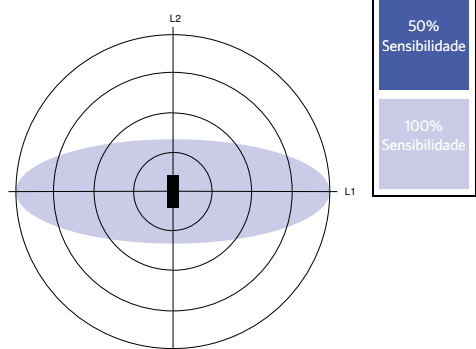

Dimensões (mm)

LEDTrunking Mod

LEDTrunking Trunk 8

LEDTrunking Trunk 8
End part

Sensores de movimento - Gama de deteção

Instalação - Ceiling Mounted

Altura de instalação (m)	Sensor Probe L (m) (L1xL2)	Sensor Probe H (m) (L1xL2)
3	5.0x2.2	-
4	4.5x2.2	6.7x2.9
5	4.0x2.1	8.4x3.6
6	-	10.0x4.4
7	-	9.0x3.9
8	-	8.0x3.6
9	-	7.0x3.2
10	-	6.0x2.8