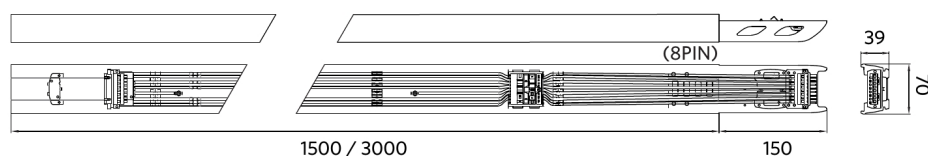

Dimensões (mm)

LEDTrunking Mod

LEDTrunking Trunk 8

LEDTrunking Trunk 8
End part

Sensores de movimento - Gama de deteção

Instalação - Ceiling Mounted

Altura de instalação (m)	Sensor Probe L (m) (L1xL2)	Sensor Probe H (m) (L1xL2)
3	5.0x2.2	-
4	4.5x2.2	6.7x2.9
5	4.0x2.1	8.4x3.6
6	-	10.0x4.4
7	-	9.0x3.9
8	-	8.0x3.6
9	-	7.0x3.2
10	-	6.0x2.8