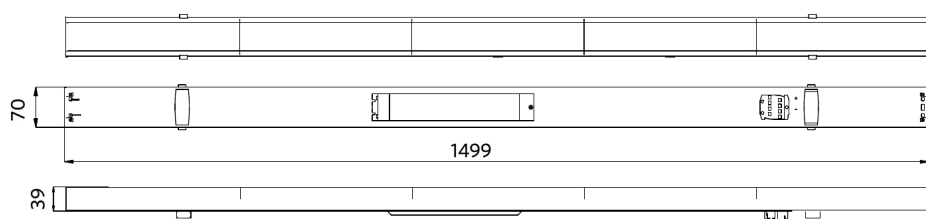

Especificações Técnicas		Alimentação elétrica	
Vida útil (L70)	70.000 h	Frequência	50/60 Hz
Vida útil (L80)	60.000 h	Tensão nominal AC	220-240 V
Vida útil (L90)	50.000 h	DC input voltage	Ver anexo ao catálogo
Ciclos on/off	100.000		Especificações de ligação
Regulação	On-Off / DALI2		
Acabamento	Branco		
CRI	> 80		
IP	IP20		
Resistência ao impacto (IK)	IK02		
Classe de proteção	I		
Grupo de risco (EN 62471)	RG0		
Controlador incluído (Sim/Não)	Sim		
PF	≥ 0,9		

Propriedades mecânicas	
Material da estrutura	Aço
Material ótico	PMMA / PVC (PC)

Condições de aplicação	
Temperatura de funcionamento	-25-+40°C
Temperatura de aplicação	+25°C
Temperatura de armazenamento	-25-+50°C

Dimensões (mm)

LEDTrunking Mod