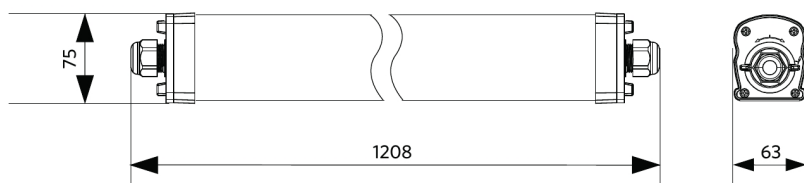

Especificações Técnicas		Alimentação elétrica	
Vida útil (L70)	100.000 h	Frequência	50/60 Hz
Vida útil (L80)	80.000 h	Tensão nominal AC	220-240 V
Ciclos on/off	100.000	DC input voltage	Ver anexo ao catálogo
Mac Adam (SDCM)	4		Especificações de ligação
Regulação	On-Off / DALI2 / BLE2	Propriedades mecânicas	
Ângulo de abertura	120°	Material da estrutura	Policarbonato
Acabamento	Cinza RAL 7035	Resistente a UV	Sim
CRI	> 80	Material óptico	Policarbonato
IP	IP66	Grampos de instalação	Aço inoxidável
Resistência ao impacto (IK)	IK08	Condições de aplicação	
Classe de proteção	II	Temperatura de funcionamento	-30-+45°C
Grupo de risco (EN 62471)	RG0	Temperatura de aplicação	+25°C
Controlador incluído (Sim/Não)	Sim	Temperatura de armazenamento	-30-+50°C
Ensaio do fio incandescente	850°C		
PF	≥ 0,9		
Diâmetro do fio de entrada	1mm ² - 2.5mm ²		

Dimensões (mm)

LEDWaterproof-P4 L648

LEDWaterproof-P4 L1208

LEDWaterproof-P4 L1489

Instalação