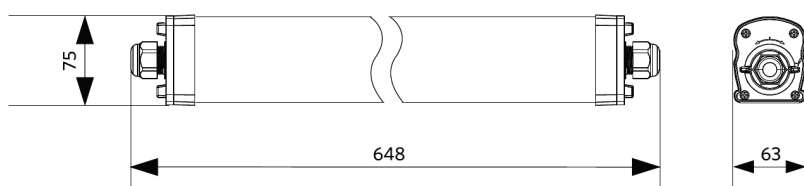

Dimensões (mm)

LEDWaterproof-P4 L648