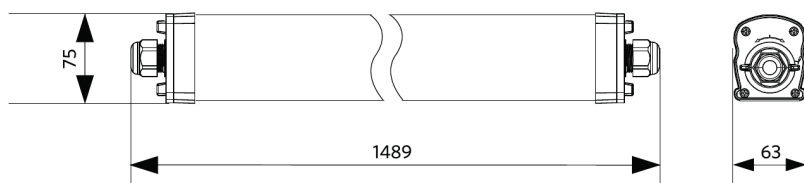

Especificações Técnicas		Alimentação elétrica	
Vida útil (L70)	100.000 h	Frequência	50/60 Hz
Vida útil (L80)	80.000 h	Tensão nominal AC	220-240 V
Ciclos on/off	100.000	DC input voltage	Ver anexo ao catálogo
Mac Adam (SDCM)	4		Especificações de ligação
Regulação	On-Off / DALI2 / BLE2	Propriedades mecânicas	
Ângulo de abertura	120°	Material da estrutura	Policarbonato
Acabamento	Cinza RAL 7035	Resistente a UV	Sim
CRI	> 80	Material óptico	Policarbonato
IP	IP66	Grampos de instalação	Aço inoxidável
Resistência ao impacto (IK)	IK08	Condições de aplicação	
Classe de proteção	II	Temperatura de funcionamento	-30-+45°C
Grupo de risco (EN 62471)	RG0	Temperatura de aplicação	+25°C
Controlador incluído (Sim/Não)	Sim	Temperatura de armazenamento	-30-+50°C
Ensaio do fio incandescente	850°C		
PF	≥ 0,9		
Diâmetro do fio de entrada	1mm ² - 2.5mm ²		

Dimensões (mm)

LEDWaterproof-P4 L648

LEDWaterproof-P4 L1208

LEDWaterproof-P4 L1489

Instalação