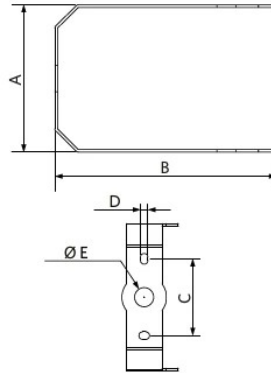

Ambient Conditions

Operating temperature	-30 - 50 °C
Application temperature	25 °C
Storage environment	-30 - 60 °C

Dimensional Drawing (mm)

Type	A	B	C
70W	260	159	88
110W	340	159	88
140W	340	159	88
180W	420	159	88
220W	420	159	88

Type	A	B	C	D	E
L249	165	249	86	8,5	21,5

Type	A	B
D407	407	146
D507	507	189
D602	602	225

Photometric Data