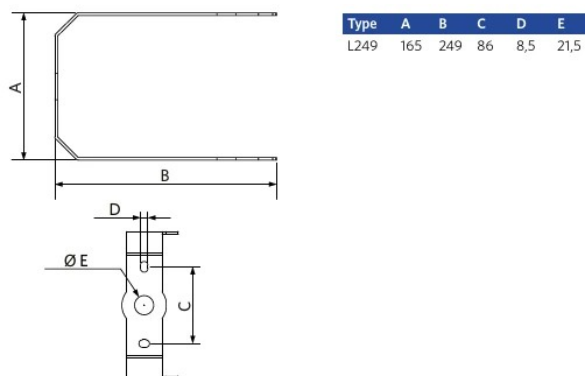

Caractéristiques	
Durée de vie (L70)	70 000 h
Durée de vie (L80)	50 000 h
Cycles marche/arrêt	100 000
Cohérence des couleurs (SDCM)	4
Gradabilité	On-Off
Couleur de finition	Gris Pantone 417U
Numéro RAL	9022
IRC	> 80
Efficacité (lm/W)	155 lm/W
Indice de protection (IP)	IP65
Résistance aux chocs (IK)	IK08
Classe de protection	I
Groupe de risque (EN 62471)	RG1
Driver inclus	Vrai
Essai au fil incandescent	850 °C
Taux de défaillance du driver (après 5 000 heures)	≤ 1 %
Facteur de puissance	≥ 0,9
Surtension (kV)	4 kV

Alimentation électrique	
Fréquence	50 - 60 Hz
Tension AC	220 - 240 V
DC input voltage	Non
Longueur du câble 230 V	1 m

Propriétés mécaniques	
Structure	Aluminium
Matériel optique	Polycarbonate
Matériau cover	Polycarbonate

Conditions d'application	
Température de fonctionnement	-30 - 50 °C
Température d'application	25 °C
Environnement de stockage	-30 - 60 °C

Schéma de dimensions (mm)