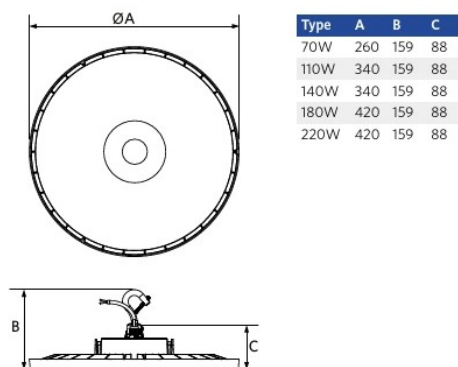

Caractéristiques	
Durée de vie (L70)	70 000 h
Durée de vie (L80)	50 000 h
Cycles marche/arrêt	100 000
Cohérence des couleurs (SDCM)	4
Gradabilité	On-Off
Couleur de finition	Gris Pantone 417U
Numéro RAL	9022
IRC	> 80
Efficacité (lm/W)	155 lm/W
Indice de protection (IP)	IP65
Résistance aux chocs (IK)	IK08
Classe de protection	I
Groupe de risque (EN 62471)	RG1
Driver inclus	Vrai
Essai au fil incandescent	850 °C
Taux de défaillance du driver (après 5 000 heures)	≤ 1 %
Facteur de puissance	≥ 0,9
Surtension (kV)	4 kV

Alimentation électrique	
Fréquence	50 - 60 Hz
Tension AC	220 - 240 V
DC input voltage	Non
Longueur du câble 230 V	1 m

Propriétés mécaniques	
Structure	Aluminium
Matériel optique	Polycarbonate
Matériau cover	Polycarbonate

Conditions d'application	
Température de fonctionnement	-30 - 50 °C
Température d'application	25 °C
Environnement de stockage	-30 - 60 °C

Schéma de dimensions (mm)