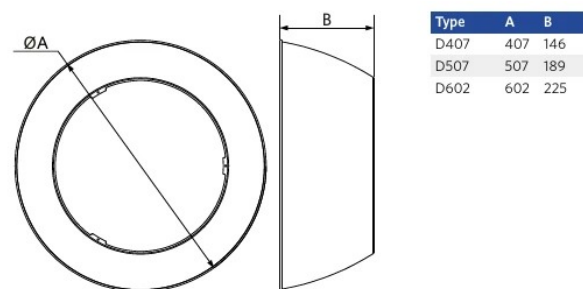

Caractéristiques	
Durée de vie (L70)	70 000 h
Durée de vie (L80)	50 000 h
Cycles marche/arrêt	100 000
Cohérence des couleurs (SDCM)	4
Gradabilité	On-Off
Couleur de finition	Gris Pantone 417U
Numéro RAL	9022
IRC	> 80
Efficacité (lm/W)	155 lm/W
Indice de protection (IP)	IP65
Résistance aux chocs (IK)	IK08
Classe de protection	I
Groupe de risque (EN 62471)	RG1
Driver inclus	Vrai
Essai au fil incandescent	850 °C
Taux de défaillance du driver (après 5 000 heures)	≤ 1 %
Facteur de puissance	≥ 0,9
Surtension (kV)	4 kV

Alimentation électrique	
Fréquence	50 - 60 Hz
Tension AC	220 - 240 V
DC input voltage	Non
Longueur du câble 230 V	1 m

Propriétés mécaniques	
Structure	Aluminium
Matériel optique	Polycarbonate
Matériau cover	Polycarbonate

Conditions d'application	
Température de fonctionnement	-30 - 50 °C
Température d'application	25 °C
Environnement de stockage	-30 - 60 °C

Schéma de dimensions (mm)