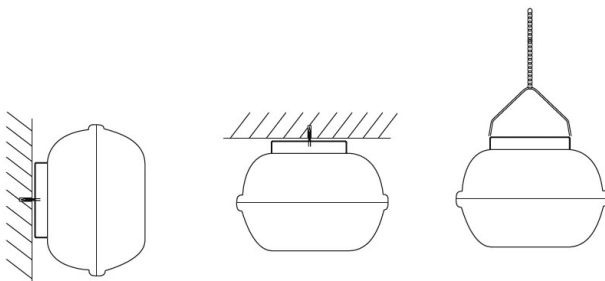

Bewegingssensoren

Installatie - Plafond montage
Aanbevolen installatie hoogte 3-4m

Fotometrische gegevens