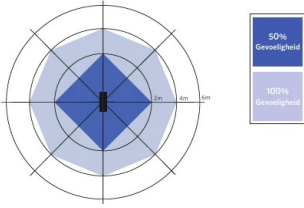

Bewegingssensoren