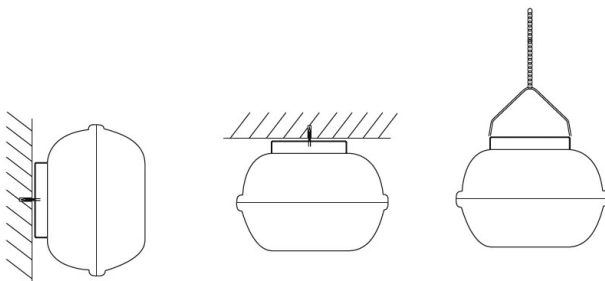

Technische specificaties	
Levensduur (L70)	70.000 h
Levensduur (L80)	50.000 h
Aan-/Uit-cycli	100.000
Kleurconsistentie (SDCM)	4
Dimbaarheid	DALI2
Sensortype	Geen sensor
Sensortechnologie	Geen sensor
Bundelhoek	120 °
Afwerking	Grijs RAL 7035
RAL-Nummer	7035
Kleurweergave index (CRI)	> 80
Efficiëntie (lm/W)	150 lm/W
Beschermingsgraad (IP)	IP65
Slagvastheid (IK)	IK08
Beschermingsklasse	I
Risicogroep (EN 62471)	RG1
Voorschakelapparaat inbegrepen	Ja
Gloeidraadtest	850 °C
Percentage uitval driver (na 5.000 uur)	≤ 0,5 %
Vermogensfactor	≥ 0,9
Invoerdraad Ø (mm)	1mm² - 2.5mm²
Interne bedrading (mm²)	5x2.5
Invoerkabel Ø (mm)	5 - 11 mm

Elektrische aansluiting	
Frequentie	50 - 60 Hz
Nominale spanning	220 - 240 V
DC ingangsspanning	Zie catalogusbijlage Aansluitwaarden

Materiaal eigenschappen	
Materiaal behuizing	Polycarbonaat
Materiaal optiek	Polycarbonaat
Bevestigingsclips	Roestvaststaal (RVS)

Toepassingscondities	
Bedrijfstemperatuur	-20 - 45 °C
Gebruikstemperatuur	25 °C
Opslagtemperatuur	-30 - 60 °C

Maatschets (mm)

	A	B	C
L600	607	72	78
L1200	1208	72	78
L1500	1508	72	78

Installatiemogelijkheden