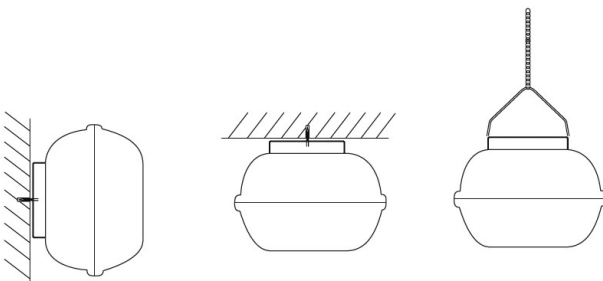

Technische specificaties	
Levensduur (L70)	70.000 h
Levensduur (L80)	50.000 h
Aan-/Uit-cycli	100.000
Kleurconsistentie (SDCM)	4
Dimbaarheid	DALI2
Sensortype	Geen sensor
Sensortechnologie	Geen sensor
Bundelhoek	120 °
Afwerking	Grijs RAL 7035
RAL-Nummer	7035
Kleurweergave index (CRI)	> 80
Efficiëntie (lm/W)	150 lm/W
Beschermingsgraad (IP)	IP65
Slagvastheid (IK)	IK08
Beschermingsklasse	I
Risicogroep (EN 62471)	RG1
Voorschakelapparaat inbegrepen	Ja
Gloeidraadtest	850 °C
Percentage uitval driver (na 5.000 uur)	≤ 0,5 %
Vermogensfactor	≥ 0,9
Invoerdraad Ø (mm)	1mm² - 2.5mm²
Interne bedrading (mm²)	5x2.5
Invoerkabel Ø (mm)	5 - 11 mm

Elektrische aansluiting	
Frequentie	50 - 60 Hz
Nominale spanning	220 - 240 V
DC ingangsspanning	Zie catalogusbijlage Aansluitwaarden

Materiaal eigenschappen	
Materiaal behuizing	Polycarbonaat
Materiaal optiek	Polycarbonaat
Bevestigingsclips	Roestvaststaal (RVS)

Toepassingscondities	
Bedrijfstemperatuur	-20 - 45 °C
Gebruikstemperatuur	25 °C
Opslagtemperatuur	-30 - 60 °C

Maatschets (mm)

	A	B	C
L600	607	72	78
L1200	1208	72	78
L1500	1508	72	78

Installatiemogelijkheden