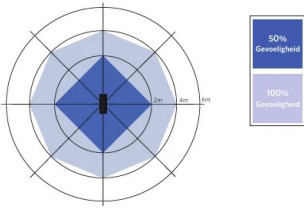

Bewegingssensoren