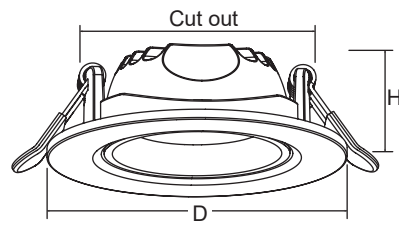

Slim Spot

Art. Code	CCT	kg
541003767200	2700K/3000K/4000K	0.14Kg
541003767300	2700K/3000K/4000K	0.14Kg
541003767400	2700K/3000K/4000K	0.14Kg
541003767500	2700K/3000K/4000K	0.14Kg
541003767600	2700K/3000K/4000K	0.14Kg
541003767700	2700K/3000K/4000K	0.14Kg

Light Source

Art. Code	Product Description	N	Light source code	QR Code	Energy Label
541003767200	LEDSpotRA-Slim-E5W-927/930/940-WH	1	LS102000734		
541003767300	LEDSpotRA-Slim-E5W-927/930/940-BL				
541003767400	LEDSpotRA-Slim-E5W-927/930/940-AL				
541003767500	LEDSpotRA-Slim-E7W-927/930/940-DIM-WH				
541003767600	LEDSpotRA-Slim-E7W-927/930/940-DIM-BL				
541003767700	LEDSpotRA-Slim-E7W-927/930/940-DIM-AL				

* This product contains a light source of energy efficiency class (E).

Art. Code	D (mm)	H (mm)	Cut out (mm)	Rated Voltage (V~)	Frequency (Hz)	Current (A)	Power Factor	Rated Power(W)
541003767200	85	31	Ø68-75	220-240	50/60	0.03	0.85	5
541003767300	85	31	Ø68-75	220-240	50/60	0.03	0.85	5
541003767400	85	31	Ø68-75	220-240	50/60	0.03	0.85	5
541003767500	85	31	Ø68-75	220-240	50/60	0.04	0.85	7
541003767600	85	31	Ø68-75	220-240	50/60	0.04	0.85	7
541003767700	85	31	Ø68-75	220-240	50/60	0.04	0.85	7