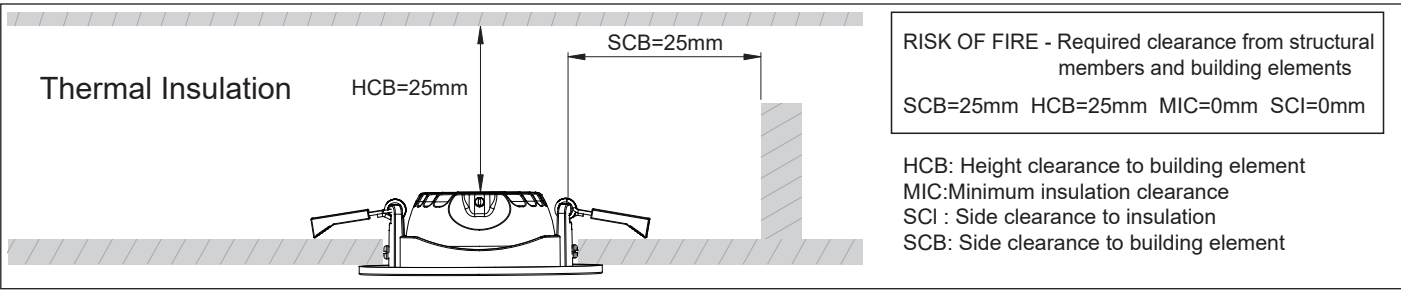

Slim Spot

Art. Code	CCT	kg
541003767200	2700K/3000K/4000K	0.14Kg
541003767300	2700K/3000K/4000K	0.14Kg
541003767400	2700K/3000K/4000K	0.14Kg
541003767500	2700K/3000K/4000K	0.14Kg
541003767600	2700K/3000K/4000K	0.14Kg
541003767700	2700K/3000K/4000K	0.14Kg

Light Source

Art. Code	Product Description	N	Light source code	QR Code	Energy Label
541003767200	LEDSpotRA-Slim-E5W-927/930/940-WH	1	LS102000734		
541003767300	LEDSpotRA-Slim-E5W-927/930/940-BL				
541003767400	LEDSpotRA-Slim-E5W-927/930/940-AL				
541003767500	LEDSpotRA-Slim-E7W-927/930/940-DIM-WH				
541003767600	LEDSpotRA-Slim-E7W-927/930/940-DIM-BL				
541003767700	LEDSpotRA-Slim-E7W-927/930/940-DIM-AL				

* This product contains a light source of energy efficiency class (E).

Art. Code	D (mm)	H (mm)	Cut out (mm)	Rated Voltage (V~)	Frequency (Hz)	Current (A)	Power Factor	Rated Power(W)
541003767200	85	31	Ø68-75	220-240	50/60	0.03	0.85	5
541003767300	85	31	Ø68-75	220-240	50/60	0.03	0.85	5
541003767400	85	31	Ø68-75	220-240	50/60	0.03	0.85	5
541003767500	85	31	Ø68-75	220-240	50/60	0.04	0.85	7
541003767600	85	31	Ø68-75	220-240	50/60	0.04	0.85	7
541003767700	85	31	Ø68-75	220-240	50/60	0.04	0.85	7