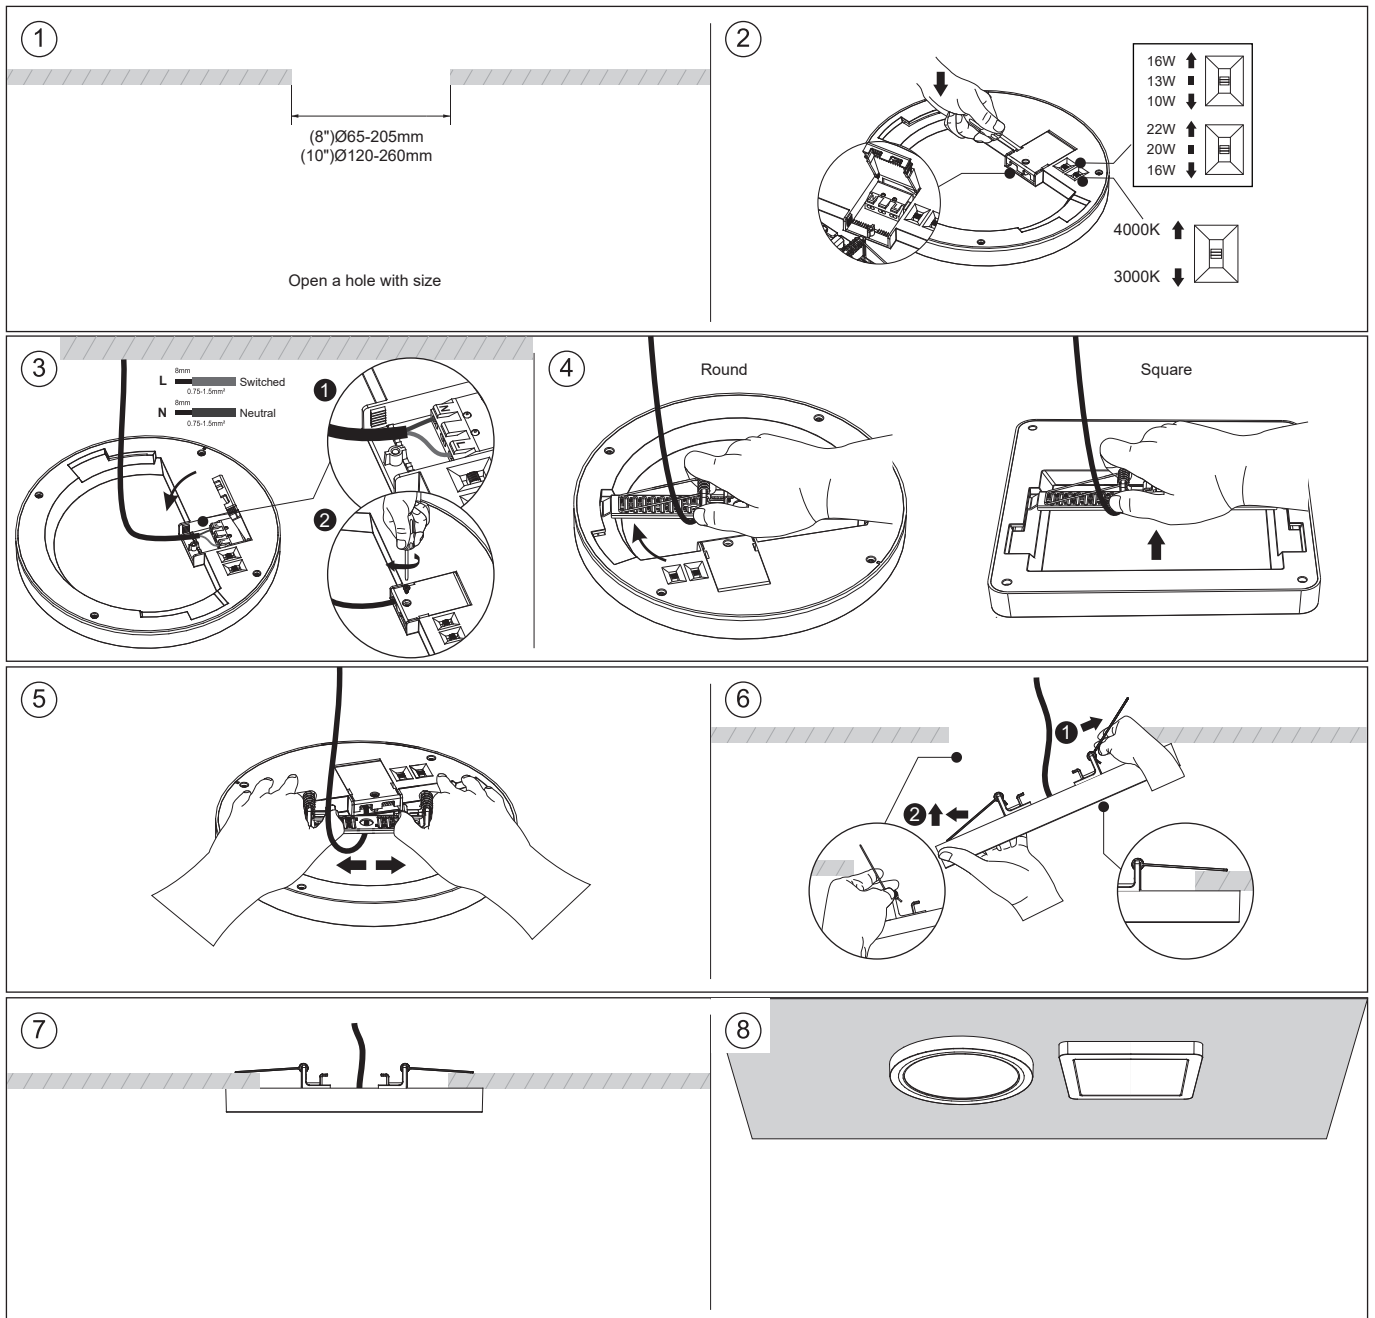

* This product contains a light source of energy efficiency class (E).

Surface mounted installation

1. Prepare the lamp and components.

2. Insert the lamp into the ceiling cutout.

3. Rotate the lamp clockwise and push it down.

4. Connect the electrical wiring: L (Switched), N (Neutral), and 0.75-1.5mm² wires.

5. Rotate the lamp clockwise and slide it to the bottom.

6. Final installed lamp in the ceiling.

Recessed into ceiling

Caution: Any operation on LED module is forbidden while power-on.
 Zur Vermeidung von Risiken müssen defekte Leitungen ausschließlich vom Hersteller, Inverkehrbringer oder Fachmann ausgetauscht werden.
 Achtung: In Betrieb ist keine Arbeit am LED-Modul erlaubt.