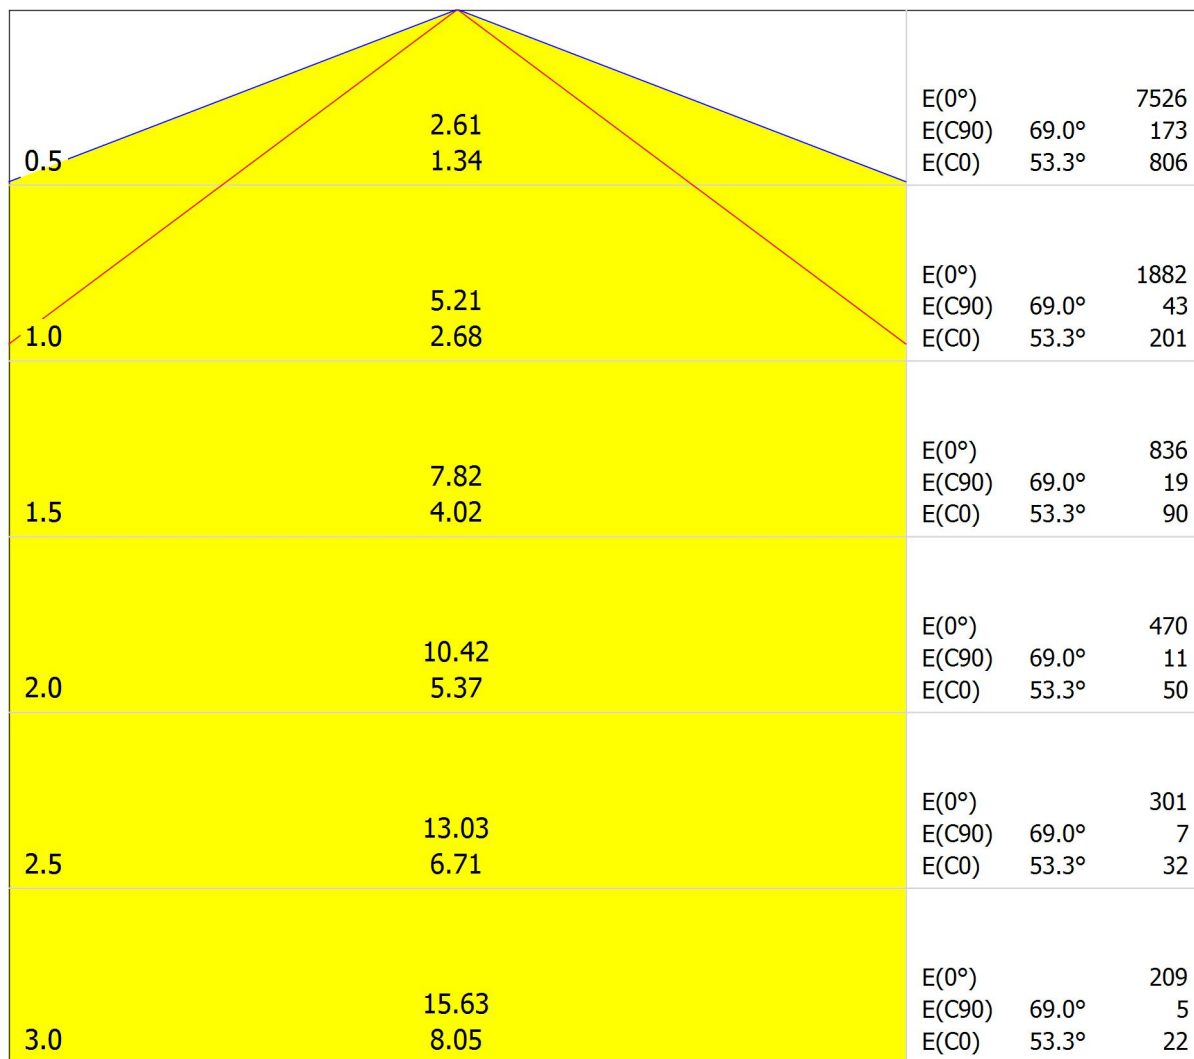

灯具: OPPLE 531000020000 LEDBatten-E L15 24/48W

光源: 1 x LEDBatten-E L15 24/48W

参照UGR的照射评估											
ρ 天花板	70	70	50	50	30	70	70	50	50	30	
ρ 墙壁	50	30	50	30	30	50	30	50	30	30	
ρ 地板	20	20	20	20	20	20	20	20	20	20	
空间尺寸 X Y		纬向观察方向 向灯轴					平行观察方向 向灯轴				
2H	2H	21.4	22.7	21.9	23.1	23.7	23.0	24.3	23.5	24.7	25.2
	3H	22.9	24.1	23.5	24.6	25.1	25.4	26.5	25.9	27.0	27.6
	4H	23.5	24.6	24.1	25.1	25.7	26.7	27.8	27.2	28.3	28.9
	6H	23.9	24.9	24.5	25.5	26.0	28.1	29.1	28.6	29.6	30.2
	8H	24.1	25.0	24.6	25.5	26.2	28.8	29.8	29.4	30.3	30.9
	12H	24.1	25.0	24.7	25.6	26.2	29.7	30.6	30.3	31.2	31.8
4H	2H	22.5	23.5	23.0	24.0	24.6	23.6	24.7	24.2	25.2	25.8
	3H	24.2	25.1	24.8	25.7	26.3	26.3	27.2	26.8	27.7	28.3
	4H	25.0	25.8	25.6	26.4	27.0	27.7	28.5	28.3	29.1	29.8
	6H	25.5	26.2	26.1	26.8	27.5	29.3	30.0	29.9	30.6	31.3
	8H	25.7	26.4	26.3	27.0	27.7	30.2	30.8	30.8	31.5	32.2
	12H	25.8	26.4	26.5	27.1	27.8	31.2	31.8	31.8	32.4	33.1
8H	4H	25.8	26.4	26.4	27.1	27.8	28.1	28.7	28.7	29.3	30.0
	6H	26.6	27.2	27.3	27.8	28.6	29.9	30.5	30.6	31.1	31.8
	8H	27.0	27.5	27.7	28.1	28.9	31.0	31.5	31.6	32.1	32.9
	12H	27.3	27.7	27.9	28.4	29.1	32.2	32.6	32.9	33.3	34.1
12H	4H	26.0	26.6	26.7	27.2	28.0	28.1	28.7	28.7	29.3	30.0
	6H	27.1	27.5	27.7	28.2	29.0	30.0	30.5	30.7	31.2	31.9
	8H	27.5	28.0	28.2	28.7	29.4	31.2	31.6	31.8	32.3	33.0
对应该照射距离，改变观察者位置 S											
S = 1.0H	+0.1 / -0.1					+0.1 / -0.1					
S = 1.5H	+0.2 / -0.3					+0.3 / -0.3					
S = 2.0H	+0.3 / -0.6					+0.4 / -0.4					
标准表格	BK14					BK12					
更正加数	10.6					16.0					
更正的闪光指数，参照 7200lm 总光通量											

依据CIE Publ. 117 计算UGR数据。 Spacing-to-Height-Ratio = 0.25.

设计者
电话
传真
电子邮件

OPPLE 531000020000 LEDBatten-E L15 24/48W / 圆锥图

灯具: OPPLE 531000020000 LEDBatten-E L15 24/48W

光源: 1 x LEDBatten-E L15 24/48W

间距 [m] 锥体直径 [m] 照度 [lx]

— C0 - C180 (半散角: 106.6°)

— C90 - C270 (半散角: 138.0°)