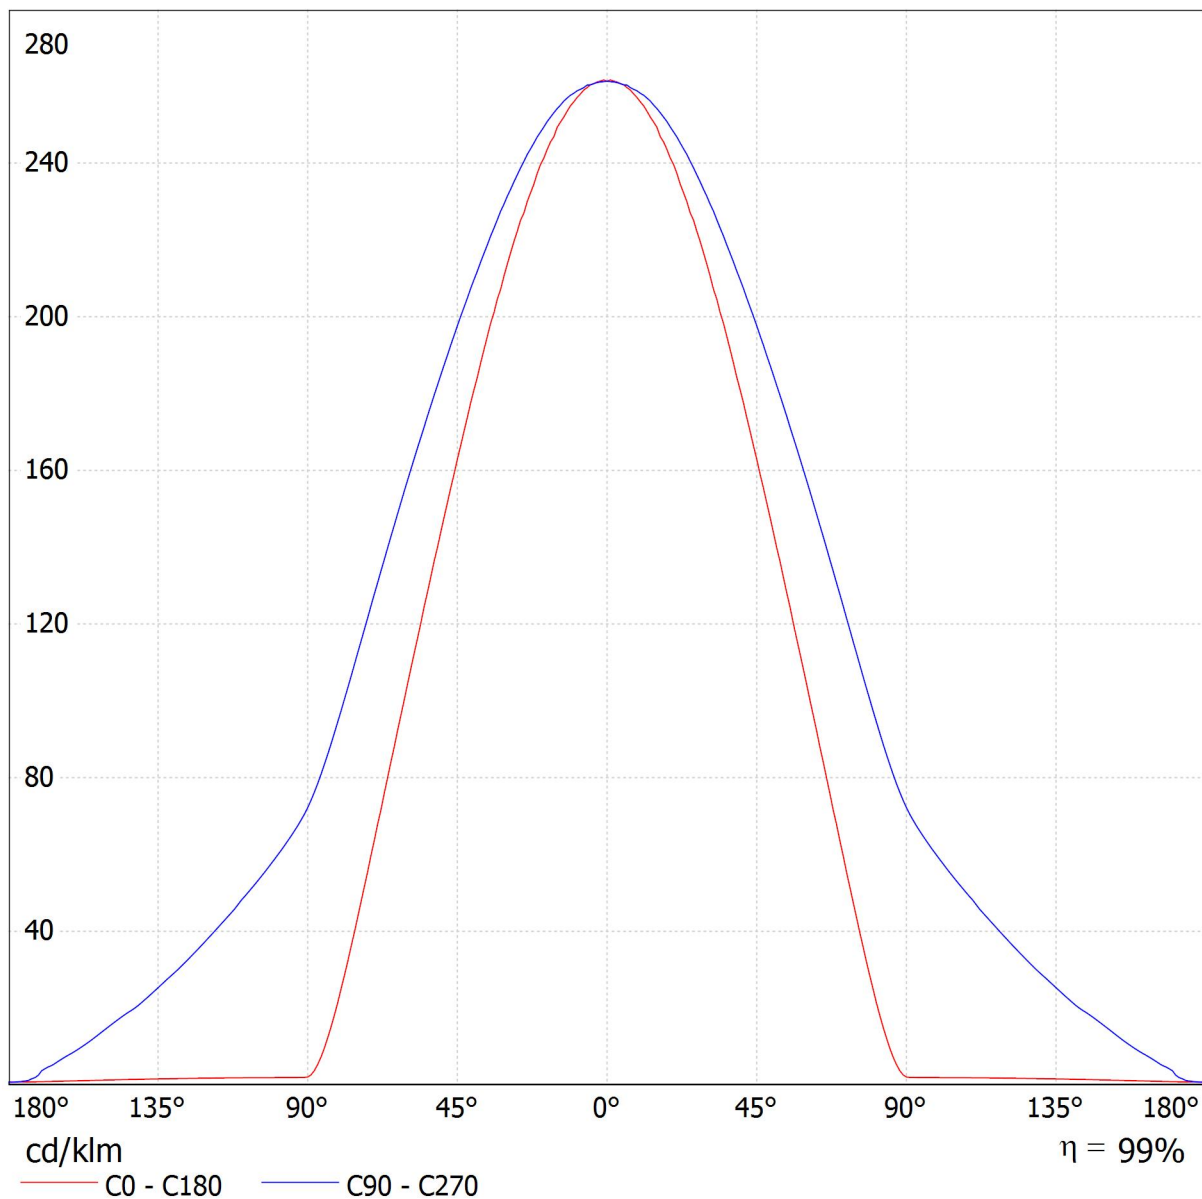

设计者
电话
传真
电子邮件

OPPLE 531000020000 LEDBatten-E L15 24/48W / 配光曲线 (线坐标)

灯具: OPPLE 531000020000 LEDBatten-E L15 24/48W

光源: 1 x LEDBatten-E L15 24/48W

设计者
电话
传真
电子邮件

OPPLE 531000020000 LEDBatten-E L15 24/48W / UGR 眩光限制表格

灯具: OPPLE 531000020000 LEDBatten-E L15 24/48W

光源: 1 x LEDBatten-E L15 24/48W

参照UGR的照射评估											
ρ 天花板	70	70	50	50	30	70	70	50	50	30	
ρ 墙壁	50	30	50	30	30	50	30	50	30	30	
ρ 地板	20	20	20	20	20	20	20	20	20	20	
空间尺寸 X Y		纬向观察方向 向灯轴					平行观察方向 向灯轴				
2H	2H	21.4	22.7	21.9	23.1	23.7	23.0	24.3	23.5	24.7	25.2
	3H	22.9	24.1	23.5	24.6	25.1	25.4	26.5	25.9	27.0	27.6
	4H	23.5	24.6	24.1	25.1	25.7	26.7	27.8	27.2	28.3	28.9
	6H	23.9	24.9	24.5	25.5	26.0	28.1	29.1	28.6	29.6	30.2
	8H	24.1	25.0	24.6	25.5	26.2	28.8	29.8	29.4	30.3	30.9
	12H	24.1	25.0	24.7	25.6	26.2	29.7	30.6	30.3	31.2	31.8
4H	2H	22.5	23.5	23.0	24.0	24.6	23.6	24.7	24.2	25.2	25.8
	3H	24.2	25.1	24.8	25.7	26.3	26.3	27.2	26.8	27.7	28.3
	4H	25.0	25.8	25.6	26.4	27.0	27.7	28.5	28.3	29.1	29.8
	6H	25.5	26.2	26.1	26.8	27.5	29.3	30.0	29.9	30.6	31.3
	8H	25.7	26.4	26.3	27.0	27.7	30.2	30.8	30.8	31.5	32.2
	12H	25.8	26.4	26.5	27.1	27.8	31.2	31.8	31.8	32.4	33.1
8H	4H	25.8	26.4	26.4	27.1	27.8	28.1	28.7	28.7	29.3	30.0
	6H	26.6	27.2	27.3	27.8	28.6	29.9	30.5	30.6	31.1	31.8
	8H	27.0	27.5	27.7	28.1	28.9	31.0	31.5	31.6	32.1	32.9
	12H	27.3	27.7	27.9	28.4	29.1	32.2	32.6	32.9	33.3	34.1
12H	4H	26.0	26.6	26.7	27.2	28.0	28.1	28.7	28.7	29.3	30.0
	6H	27.1	27.5	27.7	28.2	29.0	30.0	30.5	30.7	31.2	31.9
	8H	27.5	28.0	28.2	28.7	29.4	31.2	31.6	31.8	32.3	33.0
对应该照射距离，改变观察者位置 S											
S = 1.0H	+0.1 / -0.1					+0.1 / -0.1					
S = 1.5H	+0.2 / -0.3					+0.3 / -0.3					
S = 2.0H	+0.3 / -0.6					+0.4 / -0.4					
标准表格	BK14					BK12					
更正加数	10.6					16.0					
更正的闪光指数，参照 7200lm 总光通量											

依据CIE Publ. 117 计算UGR数据。 Spacing-to-Height-Ratio = 0.25.