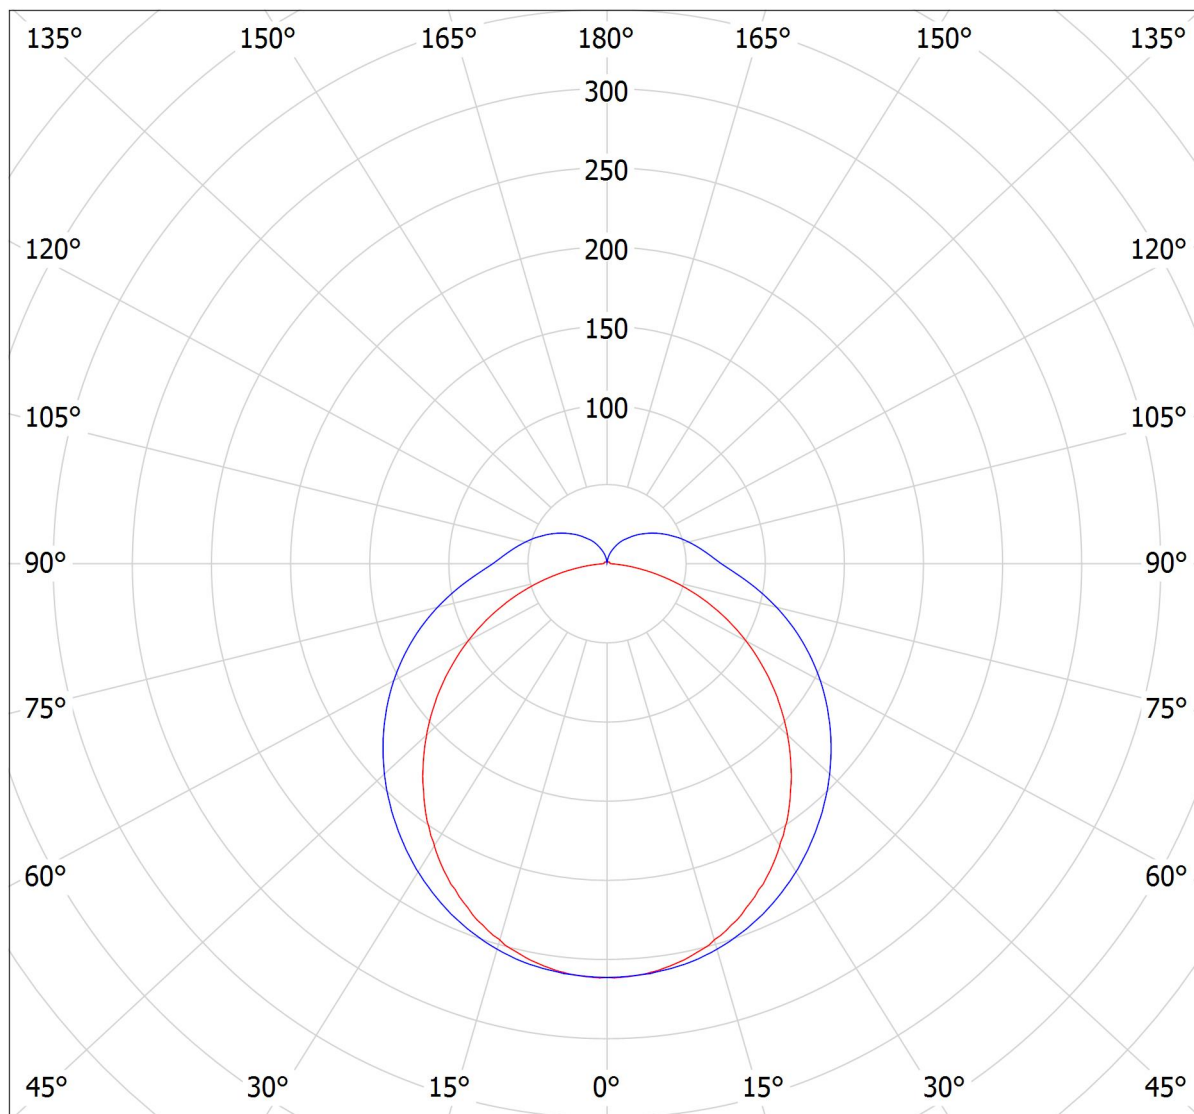

设计者
电话
传真
电子邮件

OPPLE 531000020000 LEDBatten-E L15 24/48W / 配光曲线 (极坐标)

灯具: OPPLE 531000020000 LEDBatten-E L15 24/48W

光源: 1 x LEDBatten-E L15 24/48W

cd/klm

— C0 - C180

— C90 - C270

$\eta = 99\%$

灯具: OPPLE 531000020000 LEDBatten-E L15 24/48W

光源: 1 x LEDBatten-E L15 24/48W

参照UGR的照射评估											
ρ 天花板	70	70	50	50	30	70	70	50	50	30	
ρ 墙壁	50	30	50	30	30	50	30	50	30	30	
ρ 地板	20	20	20	20	20	20	20	20	20	20	
空间尺寸 X Y		纬向观察方向 向灯轴					平行观察方向 向灯轴				
2H	2H	21.4	22.7	21.9	23.1	23.7	23.0	24.3	23.5	24.7	25.2
	3H	22.9	24.1	23.5	24.6	25.1	25.4	26.5	25.9	27.0	27.6
	4H	23.5	24.6	24.1	25.1	25.7	26.7	27.8	27.2	28.3	28.9
	6H	23.9	24.9	24.5	25.5	26.0	28.1	29.1	28.6	29.6	30.2
	8H	24.1	25.0	24.6	25.5	26.2	28.8	29.8	29.4	30.3	30.9
	12H	24.1	25.0	24.7	25.6	26.2	29.7	30.6	30.3	31.2	31.8
4H	2H	22.5	23.5	23.0	24.0	24.6	23.6	24.7	24.2	25.2	25.8
	3H	24.2	25.1	24.8	25.7	26.3	26.3	27.2	26.8	27.7	28.3
	4H	25.0	25.8	25.6	26.4	27.0	27.7	28.5	28.3	29.1	29.8
	6H	25.5	26.2	26.1	26.8	27.5	29.3	30.0	29.9	30.6	31.3
	8H	25.7	26.4	26.3	27.0	27.7	30.2	30.8	30.8	31.5	32.2
	12H	25.8	26.4	26.5	27.1	27.8	31.2	31.8	31.8	32.4	33.1
8H	4H	25.8	26.4	26.4	27.1	27.8	28.1	28.7	28.7	29.3	30.0
	6H	26.6	27.2	27.3	27.8	28.6	29.9	30.5	30.6	31.1	31.8
	8H	27.0	27.5	27.7	28.1	28.9	31.0	31.5	31.6	32.1	32.9
	12H	27.3	27.7	27.9	28.4	29.1	32.2	32.6	32.9	33.3	34.1
12H	4H	26.0	26.6	26.7	27.2	28.0	28.1	28.7	28.7	29.3	30.0
	6H	27.1	27.5	27.7	28.2	29.0	30.0	30.5	30.7	31.2	31.9
	8H	27.5	28.0	28.2	28.7	29.4	31.2	31.6	31.8	32.3	33.0
对应该照射距离，改变观察者位置 S											
S = 1.0H	+0.1 / -0.1					+0.1 / -0.1					
S = 1.5H	+0.2 / -0.3					+0.3 / -0.3					
S = 2.0H	+0.3 / -0.6					+0.4 / -0.4					
标准表格	BK14					BK12					
更正加数	10.6					16.0					
更正的闪光指数，参照 7200lm 总光通量											

— C0 - C180 (半散角: 106.6°)

— C90 - C270 (半散角: 138.0°)