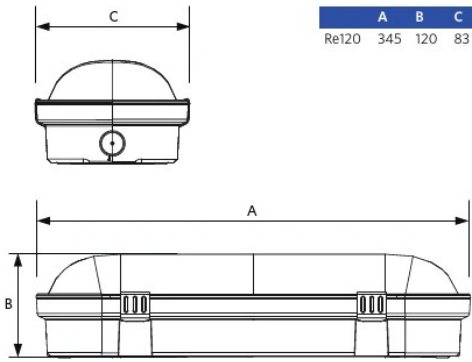

## Spezifikationen

Artikelnummer	Artikelbeschreibung	Max. Watt (W)	Leistung (W)	Lumen	Lichtausbeute (lm/W)	CCT (K)	Sensor	Gewicht (kg/st)
531000019500	LEDPorch-E2-Re120-3/5W-830/840	TL 8W	5	600	120	3K/4K	Nein	0.8

## Verpackungsinformationen

Artikel			Kasten			
Artikelnummer	Artikelbeschreibung	EU-HS-Code	Abmessungen (mm) (LxBxH)	Bruttogewicht (kg)	EAN	Stück/Karton
531000019500	LEDPorch-E2-Re120-3/5W-830/840	94051190	347x145x90	0.99	6931783049228	1

## Produktmaße (mm)