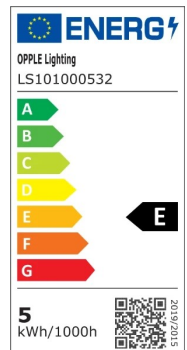

Porchlight EcoMax G2

- Einfache Lösung zum Ersetzen und Renovieren bestehender Lösungen
- Flexibilität durch 3000/4000K CCT-Schalter und 3/5W Leistungsschalter
- IP65 und hohe IK10 Schlagfestigkeit für Außenanwendungen

Spezifikationen

Artikelnummer	Artikelbeschreibung	Max. Watt (W)	Leistung (W)	Lumen	Lichtausbeute (lm/W)	CCT (K)	Sensor	Gewicht (kg/st)
531000019500	LEDPorch-E2-Re120-3/5W-830/840	TL 8W	5	600	120	3K/4K	Nein	0.8

Verpackungsinformationen

Artikel			Kasten			
Artikelnummer	Artikelbeschreibung	EU-HS-Code	Abmessungen (mm) (LxBxH)	Bruttogewicht (kg)	EAN	Stück/Karton
531000019500	LEDPorch-E2-Re120-3/5W-830/840	94051190	347x145x90	0.99	6931783049228	1

Technische Daten	
Lebensdauer (L70)	70.000 h
Lebensdauer (L80)	50.000 h
Ein-/Aus-Zyklen	100.000
Farbbeständigkeit (SDCM)	4
Steuerbar	Ein-Aus
Sensor Type	Keine sensor
Sensortechnik	Keine sensor
CCT (K)	3.000 - 4.000 K
RAL-Nummer	9003
Farbwiedergabeindex (CRI)	> 80
Schutzart (IP)	IP65
Schlagfestigkeit (IK)	IK10
Schutzklasse	II
Risikogruppe (EN 62471)	RG0
Mit Betriebsgerät	Ja
Glühdrahtprüfung	650 °C
Treiber Ausfallrate (bei 5.000 Stunden)	≤ 1 %
Leistungsfaktor	≥ 0,9

Stromversorgung	
Frequenz	50 - 60 Hz
Nennspannung	220 - 240 V
DC input voltage	Siehe Kataloganhang, Anschlußwerte und Gleichstromlichkeit (DC-fähig)

Material	
Werkstoff des Gehäuses	Polycarbonat
Optisches Material	Polycarbonat

Anwendungsmöglichkeiten	
Betriebstemperatur	-30 - 50 °C
Anwendungstemperatur	25 °C
Lagertemperatur	-30 - 60 °C