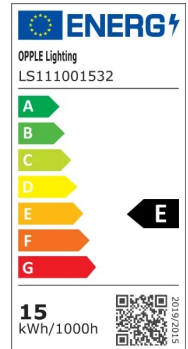

Technische Daten	
Lebensdauer (L70)	50.000 h
Lebensdauer (L80)	30.000 h
Ein-/Aus-Zyklen	100.000
Farbbeständigkeit (SDCM)	4
Steuerbar	Ein-Aus
Abstrahlwinkel	120 °
Gehäusefarbe	Weiß RAL9003
RAL-Nummer	9003
Farbwiedergabeindex (CRI)	> 80
Schutzart (IP)	IP20
Schlagfestigkeit (IK)	IK02
Schutzklasse	II
Risikogruppe (EN 62471)	RG0
Mit Betriebsgerät	Ja
Glühdrahtprüfung	650 °C
Treiber Ausfallrate (bei 5.000 Stunden)	≤ 1 %
Leistungsfaktor	≥ 0,9

Stromversorgung	
Frequenz	50 - 60 Hz
Nennspannung	220 - 240 V
DC input voltage	Siehe Kataloganhang, Anschlußwerte und Gleichstromlichkeit (DC-fähig)

Material	
Werkstoff des Gehäuses	Aluminium
Optisches Material	Polycarbonat

Anwendungsmöglichkeiten	
Betriebstemperatur	-10 - 40 °C
Anwendungstemperatur	25 °C
Lagertemperatur	-25 - 50 °C