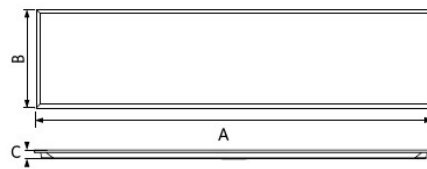

Anwendungsmöglichkeiten

Betriebstemperatur	-10 - 45 °C
Anwendungstemperatur	25 °C
Lagertemperatur	-20 - 50 °C

Produktmaße (mm)

	A	B	C
On/Off	160	56	24
Dim	180	51	31

	A	B	C
Re295	1195	295	25

	A	B	C
Sq595	595	595	25
Sq622	620	620	25