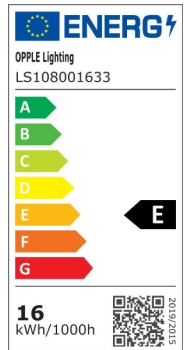

Technische Daten

Lebensdauer (L70)	100.000 h
Lebensdauer (L80)	70.000 h
Lebensdauer (L90)	50.000 h
Ein-/Aus-Zyklen	100.000
Farbbeständigkeit (SDCM)	3
Steuerbar	BLE2
Abstrahlwinkel	75 °
Gehäusefarbe	Weiß RAL9003
RAL-Nummer	9003
UGR	16
Schutz vor Eindringen	IP20
Rückseite (IP)	
Schlagfestigkeit (IK)	IK02
Schutzklasse	II
Risikogruppe (EN 62471)	RG0
Mit Betriebsgerät	Ja
Glühdrahtprüfung	650 °C
Treiber Ausfallrate (bei 5,000 Stunden)	≤ 1 %
Leistungsfaktor	≥ 0,9

Stromversorgung

Frequenz	50 - 60 Hz
Nennspannung	220 - 240 V
DC input voltage	Siehe Kataloganhang, Anschlußwerte und Gleichstromlichkeit (DC-fähig)

Material

Gehäusematerial	Stahl
Optisches Material	Polycarbonat

Anwendungsmöglichkeiten

Betriebstemperatur	-10 ~ 45 °C
Anwendungstemperatur	25 °C
Lagertemperatur	-25 ~ 50 °C