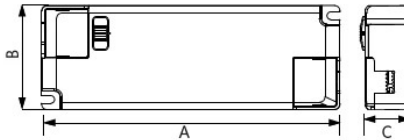

## Produktmaße (mm)

	A	B	C
Re295	1195	295	40

	A	B	C
Sq595	595	595	40

	A	B	C
On/Off	160	56	24
Dim	180	51	31