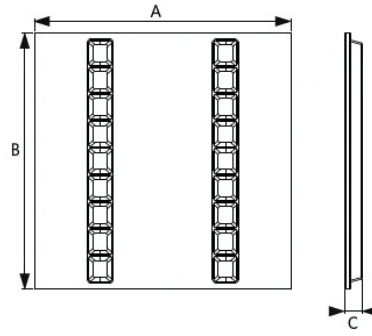

## Produktmaße (mm)

	A	B	C
Re295	1195	295	40

	A	B	C
Sq595	595	595	40

	A	B	C
On/Off	160	56	24
Dim	180	51	31