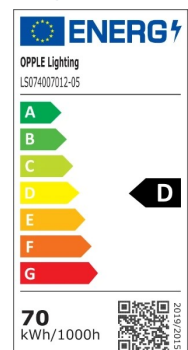

Anwendungsmöglichkeiten

Betriebstemperatur	-30 - 50 °C
Anwendungstemperatur	25 °C
Lagertemperatur	-40 - 60 °C