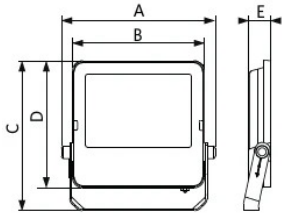

Produktmaße (mm)