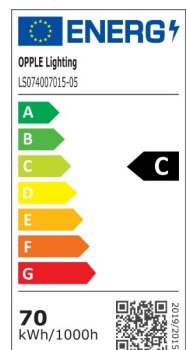

Anwendungsmöglichkeiten

Betriebstemperatur	-30 - 50 °C
Anwendungstemperatur	25 °C
Lagertemperatur	-40 - 60 °C