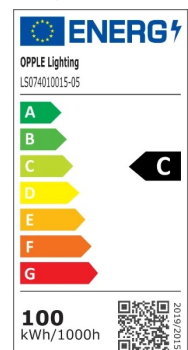

Anwendungsmöglichkeiten

Betriebstemperatur	-30 - 50 °C
Anwendungstemperatur	25 °C
Lagertemperatur	-40 - 60 °C