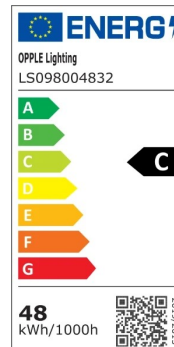

Especificaciones técnicas

Vida útil (L70)	70.000 h
Vida útil (L80)	50.000 h
Ciclos de encendido/apagado	100.000
Regulabilidad	On-Off
Ángulo del haz de luz	120 °
Color de la carcasa	Blanco RAL9003, Aluminio pulido RAL 9022
Número RAL	9003
IRC	> 80
Grado de protección (IP)	IP20
Clase de protección	I
Grupo de riesgo (EN 62471)	RG1
Controlador incluido	Correcto
Factor de potencia	≥ 0,95

Suministro eléctrico

Frecuencia	50 - 60 Hz
Voltaje AC	220 - 240 V
voltaje de entrada CC	Ver anexo del catálogo
	Especificaciones de conexión

Propiedades

Material de la carcasa	Policarbonato
Material óptico	Policarbonato
Material de cierre	Policarbonato
Material de la lente	Policarbonato

Condiciones de aplicación

Temperatura operativa	-25 - 45 °C
Temperatura de aplicación	25 °C
Entorno de almacenamiento	-40 - 60 °C