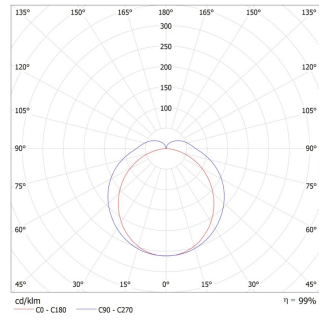

Datos fotométricos

项目 1

DIALux
11.03.2024

光源
名称
功率
色温/光效

↑
页 1