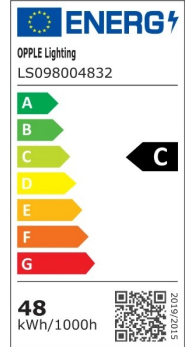

Especificaciones técnicas

Vida útil (L70)	70.000 h
Vida útil (L80)	50.000 h
Ciclos de encendido/apagado	100.000
Regulabilidad	On-Off
Ángulo del haz de luz	120 °
Color de la carcasa	Blanco RAL9003, Aluminio pulido RAL 9022
Número RAL	9003
IRC	> 80
Grado de protección (IP)	IP20
Clase de protección	I
Grupo de riesgo (EN 62471)	RG1
Controlador incluido	Correcto
Factor de potencia	≥ 0,95

Suministro eléctrico

Frecuencia	50 - 60 Hz
Voltaje AC	220 - 240 V
voltaje de entrada CC	Ver anexo del catálogo
	Especificaciones de conexión

Propiedades

Material de la carcasa	Policarbonato
Material óptico	Policarbonato
Material de cierre	Policarbonato
Material de la lente	Policarbonato

Condiciones de aplicación

Temperatura operativa	-25 - 45 °C
Temperatura de aplicación	25 °C
Entorno de almacenamiento	-40 - 60 °C

Esquema de dimensiones (mm)

	A	B	C
L12	1128	76	63
L15	1410	76	63

Sensores de movimiento