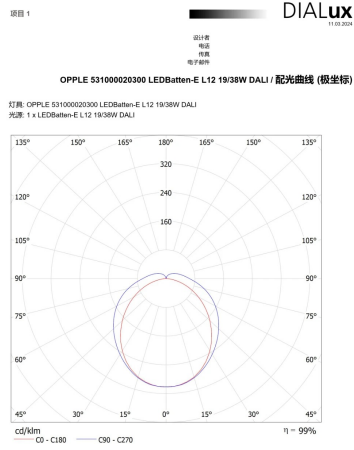

Condiciones de aplicación

Temperatura operativa	-25 - 45 °C
Temperatura de aplicación	25 °C
Entorno de almacenamiento	-40 - 60 °C

Esquema de dimensiones (mm)

	A	B	C
L12	1128	76	63
L15	1410	76	63

Sensores de movimiento

Datos fotométricos

↑