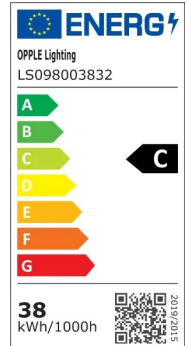

Especificaciones técnicas

Vida útil (L70)	70.000 h
Vida útil (L80)	50.000 h
Ciclos de encendido/apagado	100.000
Regulabilidad	DALI2
Ángulo del haz de luz	120 °
Color de la carcasa	Blanco RAL9003, Aluminio pulido RAL 9022
Número RAL	9003
IRC	> 80
Grado de protección (IP)	IP20
Clase de protección	I
Grupo de riesgo (EN 62471)	RG1
Controlador incluido	Correcto
Factor de potencia	≥ 0,95

Suministro eléctrico

Frecuencia	50 - 60 Hz
Voltaje AC	220 - 240 V
voltaje de entrada CC	Ver anexo del catálogo
	Especificaciones de conexión

Propiedades

Material de la carcasa	Policarbonato
Material óptico	Policarbonato
Material de cierre	Policarbonato
Material de la lente	Policarbonato

Condiciones de aplicación

Temperatura operativa	-25 - 45 °C
Temperatura de aplicación	25 °C
Entorno de almacenamiento	-40 - 60 °C

Esquema de dimensiones (mm)

	A	B	C
L12	1128	76	63
L15	1410	76	63

Sensores de movimiento