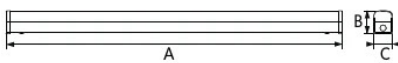

Esquema de dimensiones (mm)