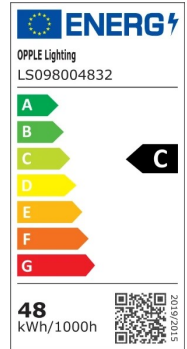

Especificaciones técnicas	
Vida útil (L70)	70.000 h
Vida útil (L80)	50.000 h
Ciclos de encendido/apagado	100.000
Regulabilidad	DALI2
Ángulo del haz de luz	120 °
Color de la carcasa	Blanco RAL9003, Aluminio pulido RAL 9022
Número RAL	9003
IRC	> 80
Grado de protección (IP)	IP20
Clase de protección	I
Grupo de riesgo (EN 62471)	RG1
Controlador incluido	Correcto
Factor de potencia	≥ 0,95

Suministro eléctrico	
Frecuencia	50 - 60 Hz
Voltaje AC	220 - 240 V
voltaje de entrada CC	Ver anexo del catálogo
	Especificaciones de conexión

Propiedades	
Material de la carcasa	Policarbonato
Material óptico	Policarbonato
Material de cierre	Policarbonato
Material de la lente	Policarbonato

Condiciones de aplicación	
Temperatura operativa	-25 - 45 °C
Temperatura de aplicación	25 °C
Entorno de almacenamiento	-40 - 60 °C

Esquema de dimensiones (mm)

	A	B	C
L12	1128	76	63
L15	1410	76	63

Sensores de movimiento