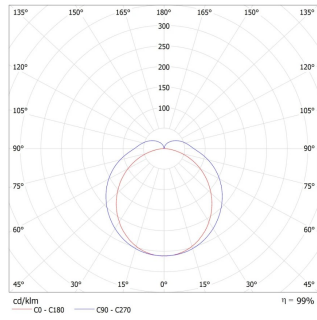

Datos fotométricos

項目 1

DIALux
11.03.2024

011.0
01.0
01.0
01.0

↑
頁 1