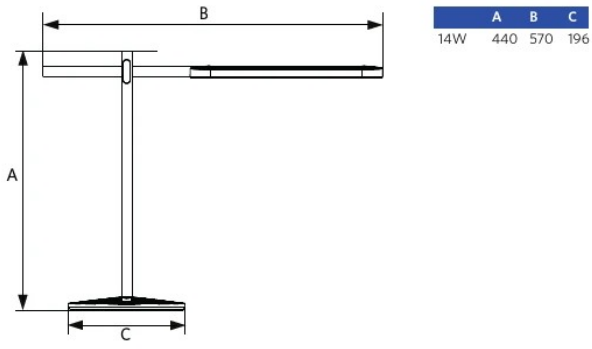

## Pakkaustiedot

Tuote			Laatikko			
Tuotekoodi	Tuotenimi	EU:n HS-koodi	Mitat (mm) (PxLxK)	Bruttopaino (kg)	EAN	PC/laatikko
523003012900	LEDBalance-P 14W-DIM-830/840/850	94051190	282x230x570	1.65	6941491737010	1

## Mittapiirustus (mm)