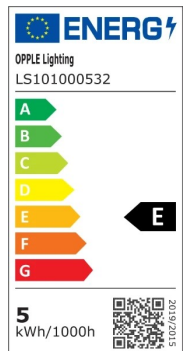

Pakkaustiedot

Tuote			Laatikko			
Tuotekoodi	Tuotenimi	EU:n HS-koodi	Mitat (mm) (PxLxK)	Bruttopaino (kg)	EAN	PC/laatikko
531000019600	LEDPorch-E2-Re120-3/5W-830/840-MD	94051190	347x145x90	1.04	6931783049235	1

Tuotetiedot	
Polttoikä (L70)	70 000 h
Polttoikä (L80)	50 000 h
Päälle-/poiskytkentöjä	100 000
Väriyhtenäisyys (SDCM)	4
Himmennettävyys	Anturiohjattu (MD)
Sensor type	Päivänvalo ja liiketunnistin (MD)
Sensortechnikka	Microwave (MW)
Valonväri (K)	3 000 - 4 000 K
RAL-numero	9003
Värintoistoindeksi (CRI)	> 80
Kotelointiluokka (IP)	IP65
Iskunkestävyysluokka (IK)	IK10
Suojausluokka	II
Risk group (EN 62471)	RG0
Sisältää ohjauslaitteen	True
Hehkulankatesti	650 °C
Kuljettajan virheprosentti (5 000 tunnin kohdalla)	≤ 1 %
Tehokerroin	≥ 0,9

Sähkönsyöttö	
Taajuus	50 - 60 Hz
Nimellisjännitealue	220 - 240 V
DC input voltage	Katso luettelon liite, Liitântätiedot

Mekaaniset ominaisuudet	
Suojuksen materiaali	Polykarbonaatti
Optinen materiaali	Polykarbonaatti

Käyttöolosuhteet	
Toimintalämpötila	-30 - 50 °C
Käyttölämpötila	25 °C
Varastointilämpötila	-30 - 60 °C

CE