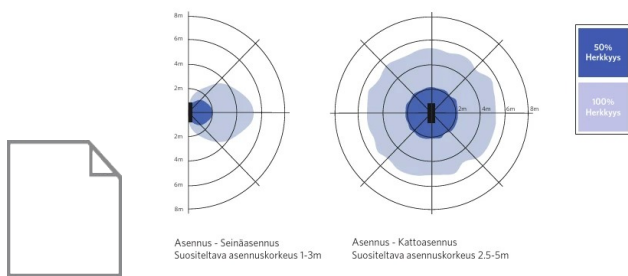

Käyttöolosuhteet	
Toimintalämpötila	-30 - 50 °C
Käyttölämpötila	25 °C
Varastointilämpötila	-30 - 60 °C

CE

Mittapiirustus (mm)

Motion Sensors

Fotometriset tiedot