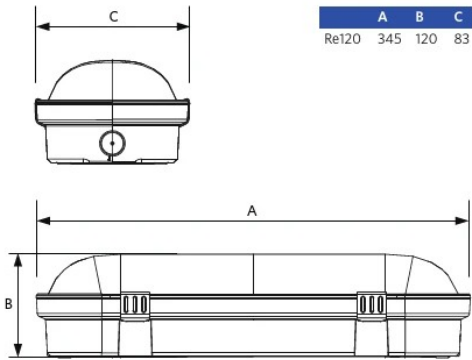

Mittapiirustus (mm)