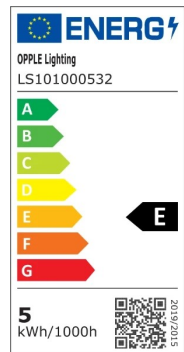

Porchlight EcoMax G2

- Helppo ratkaisu olemassa olevien ratkaisujen korvaamiseen ja kunnostamiseen
- Joustavuus 3000/4000K CCT-kytkimen ja 3/5W tehokytken ansiosta
- IP65 ja korkea IK10-iskunkestävyys ulkokäyttöön

Tekniset tiedot

Tuotekoodi	Tuotenimi	Vastaava hehkulamppu (W)	Teho (W)	Lumen	Valotehokkuus (lm / W)	Valonväri (K)	Anturilla	Paino (kg/kpl)

Pakkaustiedot

Tuote			Laatikko			
Tuotekoodi	Tuotenimi	EU:n HS-koodi	Mitat (mm) (PxLxK)	Bruttopaino (kg)	EAN	PC/laatikko
531000019700	LEDPorch-E2-Re120-3/5W-830/840-EM3	94054239	347x145x90	1.19	6931783049242	1

Tuotetiedot	
Polttokä (L70)	70 000 h
Polttokä (L80)	50 000 h
Päälle-/poiskytkentöjä	100 000
Väriyhtenäisyys (SDCM)	4
Himmennettävyys	On-Off
Sensor type	Ei anturia
Sensortechniikka	Ei anturia
Valonväri (K)	3 000 - 4 000 K
RAL-numero	9003
Värintoistoindeksi (CRI)	> 80
Kotelointiluokka (IP)	IP65
Iskunkestävyysluokka (IK)	IK10
Suojausluokka	II
Risk group (EN 62471)	RG0
Sisältää ohjauslaitteen	True
Hehkulankatesti	650 °C
Kuljettajan virheprosentti (5 000 tunnin kohdalla)	≤ 1 %
Tehokerroin	≥ 0,9

Sähkönsyöttö	
Taajuus	50 - 60 Hz
Nimellisjännitealue	220 - 240 V
DC input voltage	Katso luettelon liite, Liitântätiedot

Mekaaniset ominaisuudet	
Suojuksen materiaali	Polykarbonaatti
Optinen materiaali	Polykarbonaatti

Käyttöolosuhteet	
Toimintalämpötila	-30 - 50 °C
Käyttölämpötila	25 °C
Varastointilämpötila	-30 - 60 °C