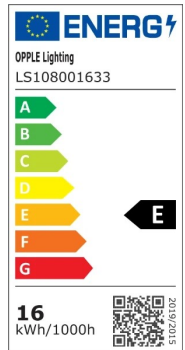

Tuotetiedot

Polttoikä (L70)	100 000 h
Polttoikä (L80)	70 000 h
Polttoikä (L90)	50 000 h
Päälle-/poiskytkentöjä	100 000
Väriyhtenäisyys (SDCM)	3
Himmennettävyyys	On-Off
Säteilykulma	75 °
Väri	Valkoinen RAL9003
RAL-numero	9003
UGR	16
Kotelointiluokka upotettu osa (IP)	IP20
Iskunkestävyydsluokka (IK)	IK02
Suojausluokka	II
Risk group (EN 62471)	RG0
Sisältää ohjauslaitteen	True
Hehkulankatesti	650 °C
Kuljettajan virheprosentti (5 000 tunnin kohdalla)	≤ 1 %
Tehokerroin	≥ 0,9

Sähkönsyöttö

Taajuus	50 - 60 Hz
Nimellisjännitealue	220 - 240 V
DC input voltage	Katso luettelon liite, Liitäntätiedot

Mekaaniset ominaisuudet

Kotelon materiaali	Teräs
Optinen materiaali	Polykarbonaatti

Käyttöolosuhteet

Toimintalämpötila	-10 - 45 °C
Käyttölämpötila	25 °C
Varastointilämpötila	-25 - 50 °C