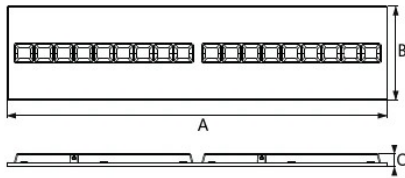

Mittapiirustus (mm)