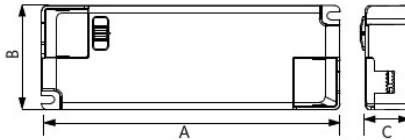

Toimintalämpötila	-10 - 45 °C
Käyttölämpötila	25 °C
Varastointilämpötila	-25 - 50 °C

Mittapiirustus (mm)

	A	B	C
Re295	1195	295	40

	A	B	C
Sq595	595	595	40

	A	B	C
On/Off	160	56	24
Dim	180	51	31

Fotometriset tiedot