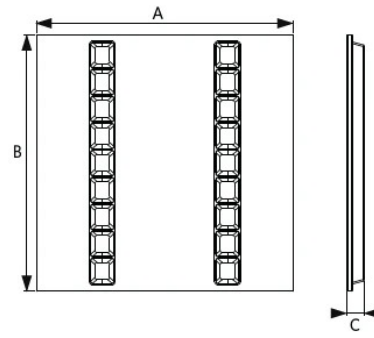

A	B	C
Re295	1195	295	40

	A	B	C
Sq595	595	595	40