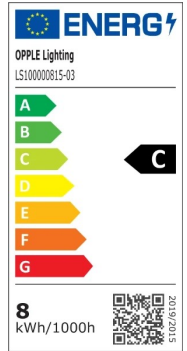

Tuotetiedot	
Polttoikä (L70)	70 000 h
Polttoikä (L80)	50 000 h
Päälle-/poiskytkentöjä	100 000
Väriyhtenäisyys (SDCM)	4
Himmennettävyys	Triac
Väri	Musta RAL 9005
Värintoistoindeksi (CRI)	> 80
Kotelointiluokka (IP)	IP65
Iskunkestävyysluokka (IK)	IK08
Suojausluokka	I
Risk group (EN 62471)	RG0
Sisältää ohjauslaitteen	True
Hehkulankatesti	850 °C
Kuljettajan virheprosentti (5 000 tunnin kohdalla)	≤ 0,5 %
Tehokerroin	≥ 0,9
Syöksyaalto (kV)	1 kV

Sähkönsyöttö	
Taajuus	50 - 60 Hz
Nimellisjännitealue	220 - 240 V
DC input voltage	Ei

Mekaaniset ominaisuudet	
Suojuksen materiaali	Alumiini
Optinen materiaali	Polykarbonaatti
Suojuksen materiaali	Polykarbonaatti
Koroosionkestävä	True

Käyttöolosuhteet	
Toimintalämpötila	-20 - 45 °C
Käyttölämpötila	25 °C
Varastointilämpötila	-25 - 60 °C