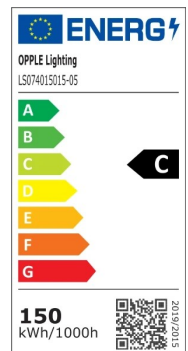

Käyttöolosuhteet

Toimintalämpötila	-30 - 50 °C
Käyttölämpötila	25 °C
Varastointilämpötila	-40 - 60 °C