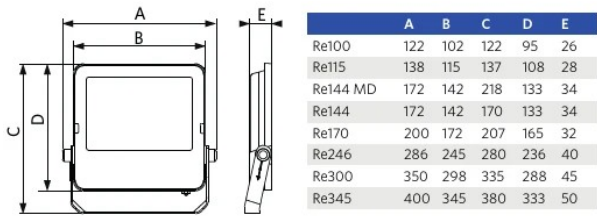

Mittapiirustus (mm)