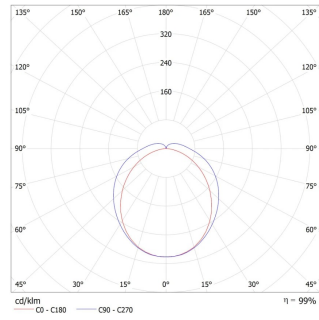

Dati fotometrici

項目 1

DIALux
11.03.2024

光源
電圧
電流
電圧/電流

↑
光