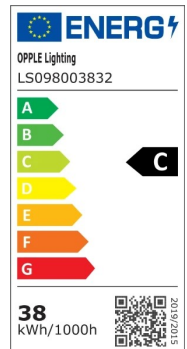

Specifiche tecniche

Durata (L70)	70.000 h
Durata (L80)	50.000 h
Cicli On/Off	100.000
Dimmerabilità	On-Off
Angolo del fascio luminoso	120 °
Colore della finitura	Bianco RAL9003, Alluminio spazzolato RAL 9022
Numero RAL	9003
CRI	> 80
Grado di protezione (IP)	IP20
Classe di isolamento	I
Gruppo di rischio (EN 62471)	RG1
Con alimentatore	True
Fattore di potenza (PF)	≥ 0,95

Specifiche elettriche

Frequenza	50 - 60 Hz
Tensione nominale	220 - 240 V
Tensione di ingresso CC	Vedi appendice del catalogo Specifiche di connessione

Specifiche materiali

Materiale del corpo	Policarbonato
Materiale dell' ottica	Policarbonato
Materiale della copertura	Policarbonato
Materiale delle lenti	Policarbonato

Condizioni di applicazione

Temperatura operativa	-25 - 45 °C
Temperatura di applicazione	25 °C
Ambiente di stoccaggio	-40 - 60 °C

Disegni tecnici (mm)

	A	B	C
L12	1128	76	63
L15	1410	76	63

Sensori di movimento