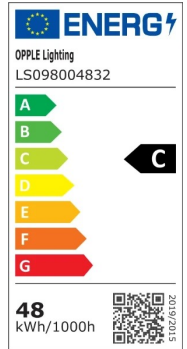

Specifiche tecniche

Durata (L70)	70.000 h
Durata (L80)	50.000 h
Cicli On/Off	100.000
Dimmerabilità	DALI2
Angolo del fascio luminoso	120 °
Colore della finitura	Bianco RAL9003, Alluminio spazzolato RAL 9022
Numero RAL	9003
CRI	> 80
Grado di protezione (IP)	IP20
Classe di isolamento	I
Gruppo di rischio (EN 62471)	RG1
Con alimentatore	True
Fattore di potenza (PF)	≥ 0,95

Specifiche elettriche

Frequenza	50 - 60 Hz
Tensione nominale	220 - 240 V
Tensione di ingresso CC	Vedi appendice del catalogo Specifiche di connessione

Specifiche materiali

Materiale del corpo	Policarbonato
Materiale dell' ottica	Policarbonato
Materiale della copertura	Policarbonato
Materiale delle lenti	Policarbonato

Condizioni di applicazione

Temperatura operativa	-25 - 45 °C
Temperatura di applicazione	25 °C
Ambiente di stoccaggio	-40 - 60 °C

Disegni tecnici (mm)

	A	B	C
L12	1128	76	63
L15	1410	76	63

Sensori di movimento