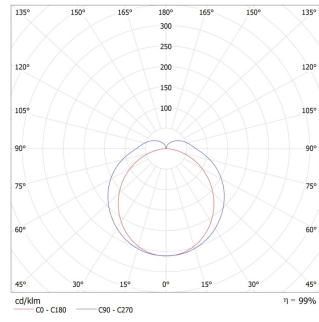

Dati fotometrici

項目 1

DIALux
11.03.2024

項目名
電圧
電流
電圧/電流

↑