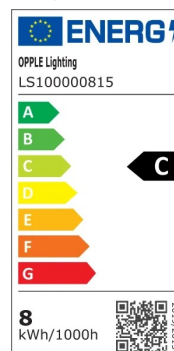

Technische specificaties	
Levensduur (L70)	70.000 h
Levensduur (L80)	50.000 h
Aan-/Uit-cycli	100.000
Kleurconsistentie (SDCM)	4
Dimbaarheid	Triac
Afwerking	Zwart RAL 9005
Kleurweergave index (CRI)	> 80
Beschermingsgraad (IP)	IP65
Slagvastheid (IK)	IK08
Beschermingsklasse	I
Risicogroep (EN 62471)	RG0
Voorschakelapparaat inbegrepen	Ja
Gloeidraadtest	850 °C
Percentage uitval driver (na 5.000 uur)	≤ 0,5 %
Vermogensfactor	≥ 0,9
Piekspanning bevoelings (kV)	1 kV

Elektrische aansluiting	
Frequentie	50 - 60 Hz
Nominale spanning	220 - 240 V
DC ingangsspanning	Nee

Materiaal eigenschappen	
Materiaal behuizing	Aluminium
Materiaal optiek	Polycarbonaat
Cover materiaal	Polycarbonaat
Kustlijnbestendig	Ja

Toepassingscondities	
Bedrijfstemperatuur	-20 - 45 °C
Gebruikstemperatuur	25 °C
Opslagtemperatuur	-25 - 60 °C