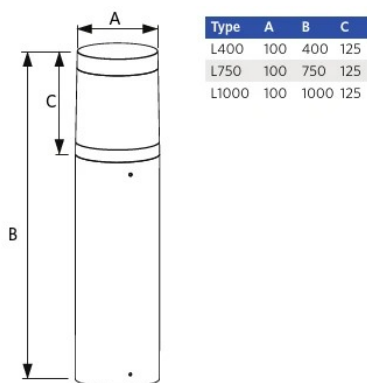

## Artikel- en verpakkingsinformatie

Item			Doos			
Artikelcode	Artikelomschrijving	EU HS-code	Afmetingen (mm) (LxBxH)	Totaalgewicht (kg)	EAN	st/doos
703000005900	LEDBollard-Leo-P L400-8W-830/840-CL	94054239	490x130x125	1.50	6931783047484	1
821017003600	LEDSmart-BLE2-Relay-250W-DIM	94059200	90x40x30	0.09	6931783007594	1
703000006200	LEDBollard-Leo-P Concrete-Mounting-Kit	94059900	320x130x40	0.10	6931783047514	1
705000141900	LEDStreet-SE-ExtensionCable-6m	85444290	100x60x350	0.68	6941491727738	1

## Maatschets (mm)