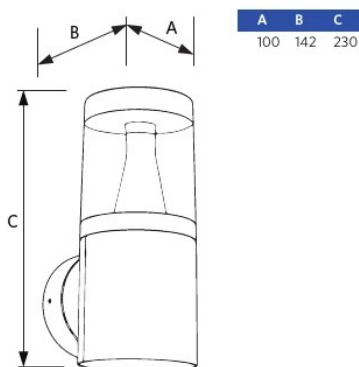

Maatschets (mm)